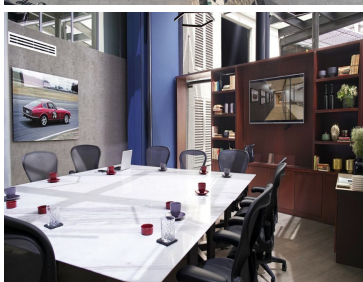

Nueva Ampliación

Oficinas desde 16 m² a 52 m²

Desde $17,000 pesos + IVA a $56,000 pesos + IVA