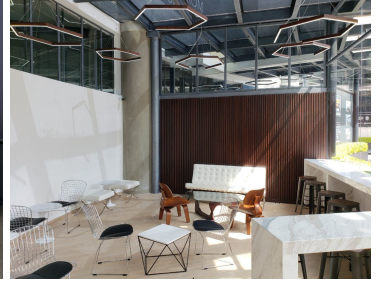

DATOS DEL VENDEDOR

Nombre: ventas@inmobihome.mx

Teléfono: 5546131527

¡ENCONTRAMOS EL LUGAR PERFECTO PARA TI!