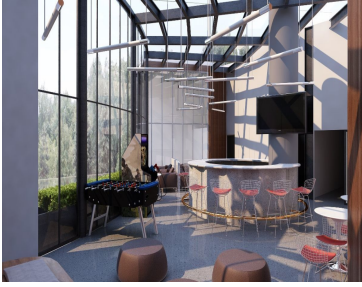

www.pinmx.com