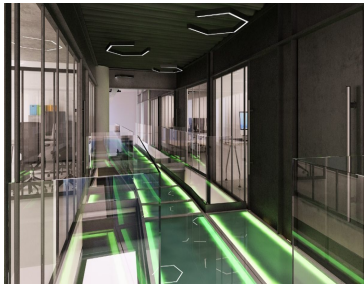

www.pinmx.com