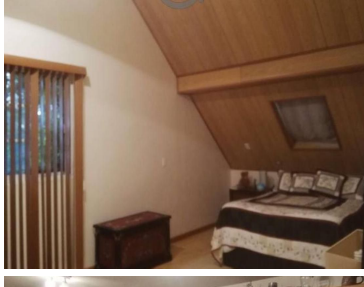

¡ENCONTRAMOS EL LUGAR PERFECTO PARA TI!

www.pinmx.com