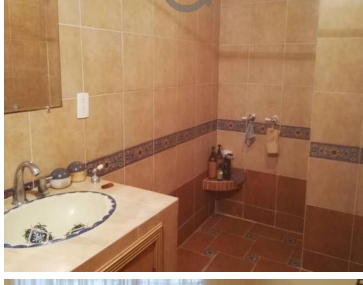

¡ENCONTRAMOS EL LUGAR PERFECTO PARA TI!

www.pinmx.com