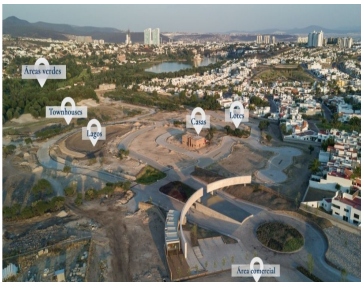

DATOS DEL VENDEDOR

Nombre: ventas@inmobihome.mx

Teléfono:5546131527

¡ENCONTRAMOS EL LUGAR PERFECTO PARA TI!

www.pinmx.com