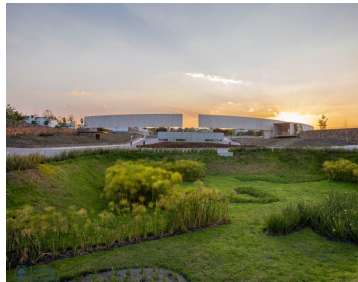

DATOS DEL VENDEDOR

Nombre: ventas@inmobihome.mx

Teléfono:5546131527

¡ENCONTRAMOS EL LUGAR PERFECTO PARA TI!

www.pinmx.com