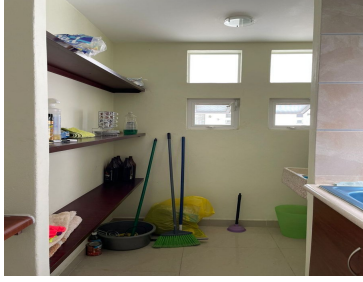

¡ENCONTRAMOS EL LUGAR PERFECTO PARA TI!

www.pinmx.com