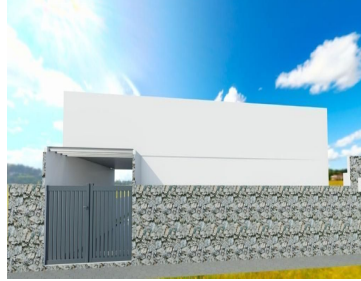

DATOS DEL VENDEDOR

Nombre: ventas@inmobihome.mx

Télefono:5546131527

¡ENCONTRAMOS EL LUGAR PERFECTO PARA TI!

www.pinmx.com