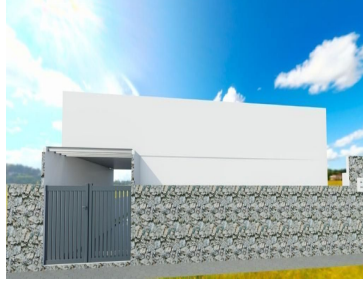

DATOS DEL VENDEDOR

Nombre: ventas@inmobihome.mx

Télefono:5546131527

¡ENCONTRAMOS EL LUGAR PERFECTO PARA TI!

www.pinmx.com