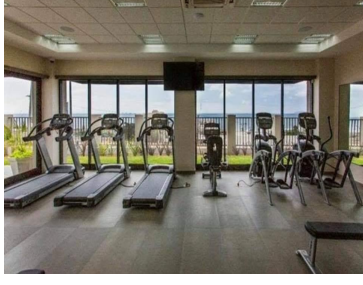

### DATOS DEL VENDEDOR

**Nombre:** jose.juarez@bajaprimebrokers.com.mx

**Télefono:**+526631232339

¡ENCONTRAMOS EL LUGAR PERFECTO PARA TI!

MODELO PACIFICO		(2 NIVELES)	
SUPERFICIE IMP.		MANTENIMIENTO	
PLANTA BAJA	182 m <sup>2</sup>	SALA	4.9 x 2
PLANTA ALTA	188 m <sup>2</sup>	COMEDOR	3.7 x 2
LOBBY + V. BARRIO	65 m <sup>2</sup>	COCINA	3.5 x 2
TOTAL IMP.	435 m <sup>2</sup>	CUARTO DE LAVADO	1.5 x 2
		BANIO PRINCIPAL	2.2 x 2
SUPERFICIE EXT.		TERRAZA PLANTA BAJA	3.9 x 2
BALCON DEL DOMINICAL	2 m <sup>2</sup>	BANIO PRINCIPAL	1.9 x 2
AREA GARAJE	100 m <sup>2</sup>	RECESADA PRINCIPAL	3.9 x 2
TOTAL EXT.	102 m <sup>2</sup>	BANIO SEC. PRINCIPAL	1.9 x 2
		RECESADA	3.9 x 2
		BANIO	1.9 x 2
		L. BAÑO TERRAZA	1.9 x 2
		PORCH GARAJE	3.9 x 2
<b>SUPERFICIE TOTAL</b>	<b>537 m<sup>2</sup></b>		