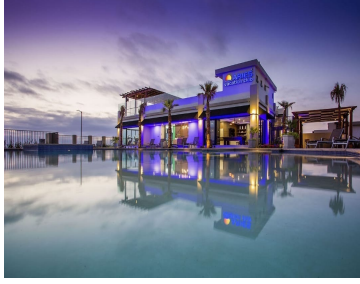

www.pinmx.com