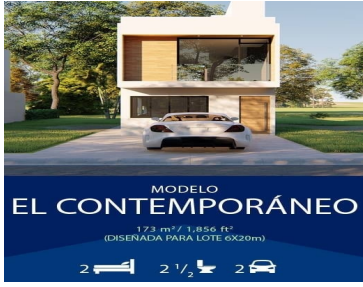

¡ENCONTRAMOS EL LUGAR PERFECTO PARA TI!

Código:
17335

\$ 334,500.00 MXN

¡ENCONTRAMOS EL LUGAR PERFECTO PARA TI!

Pre-Venta Moderna casa Vista al Mar!!

Calle: Col: Punta Azul,
Playas de Rosarito, Baja California

COMENTARIOS DEL VENDEDOR

Pre-Venta!! Moderna casa estilo minimalista!! Viva en el desarrollo más exclusivo, y mejor planeado de Rosarito!! Espectacular Vista al Mar!! Y con Amenidades de primer Nivel!! Casa Club, alberca, jacuzzi, parques recreativos, canchas de tenis y mucho más!! * Contamos con crédito directo, 0% interés!! Hasta 120 meses de plazo!! EasyBroker ID: EB-ML3044

 2  2   173.00  2 

DATOS DEL VENDEDOR

Nombre: jose.juarez@bajaprimebrokers.com.mx

Télefono:+526631232339

¡ENCONTRAMOS EL LUGAR PERFECTO PARA TI!

MODELO EL CONTEMPORÁNEO
2 2 1/2 2 (2 REVELOS) LOTE 6 X 20M
CONSTRUYEMOS CON VISIÓN