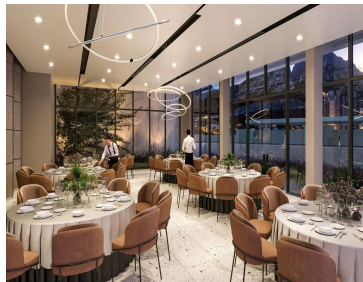

DATOS DEL VENDEDOR

Nombre: administracion@alur.mx

Teléfono:81 8315 1637

¡ENCONTRAMOS EL LUGAR PERFECTO PARA TI!

www.pinmx.com