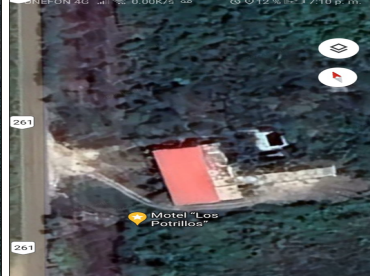

COMENTARIOS DEL VENDEDOR

Se vende terreno de 4 hectáreas, con construcción. EasyBroker ID: EB-MM2389

 0  0   0.00  

DATOS DEL VENDEDOR

Nombre: maridiazm90@hotmail.com

Télefono:+529993953535

¡ENCONTRAMOS EL LUGAR PERFECTO PARA TI!