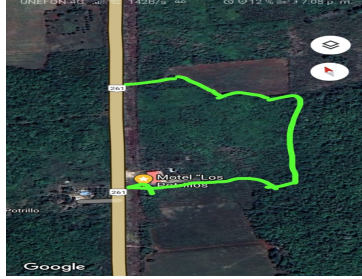

COMENTARIOS DEL VENDEDOR

Se vende terreno de 4 hectáreas, con construcción. EasyBroker ID: EB-MM2389

 0  0   0.00  

DATOS DEL VENDEDOR

Nombre: maridiazm90@hotmail.com

Télefono:+529993953535

¡ENCONTRAMOS EL LUGAR PERFECTO PARA TI!