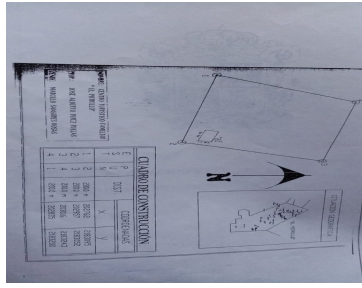

COMENTARIOS DEL VENDEDOR

Se vende terreno de 4 hectáreas, con construcción. EasyBroker ID: EB-MM2389

 0  0   0.00  

DATOS DEL VENDEDOR

Nombre: maridiazm90@hotmail.com

Télefono:+529993953535

¡ENCONTRAMOS EL LUGAR PERFECTO PARA TI!