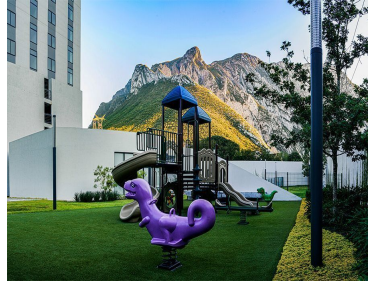

DATOS DEL VENDEDOR

Nombre: administracion@alur.mx

Teléfono:81 8315 1637

¡ENCONTRAMOS EL LUGAR PERFECTO PARA TI!

www.pinmx.com