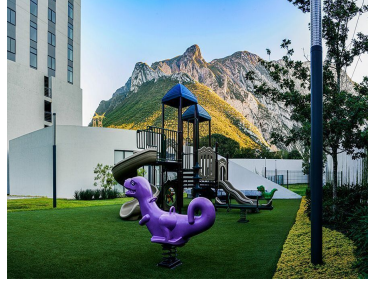

DATOS DEL VENDEDOR

Nombre: administracion@alur.mx

Teléfono: 81 8315 1637

¡ENCONTRAMOS EL LUGAR PERFECTO PARA TI!

www.pinmx.com