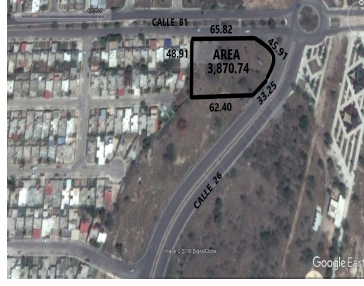

¡ENCONTRAMOS EL LUGAR PERFECTO PARA TI!

www.pinmx.com