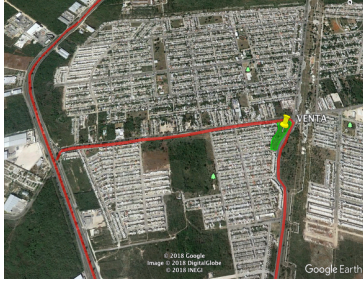

¡ENCONTRAMOS EL LUGAR PERFECTO PARA TI!

www.pinmx.com