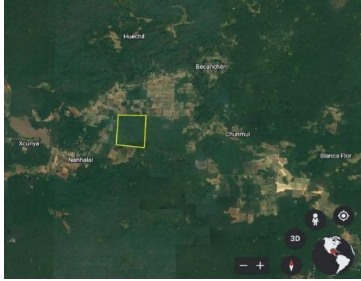

DATOS DEL VENDEDOR

Nombre: ivan@agathainmobiliaria.co

Télefono:9991635218

¡ENCONTRAMOS EL LUGAR PERFECTO PARA TI!

www.pinmx.com