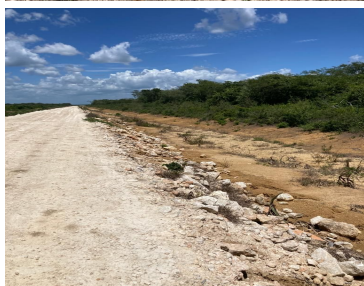

DATOS DEL VENDEDOR

Nombre: ivan@agathainmobiliaria.co

Télefono:9991635218

¡ENCONTRAMOS EL LUGAR PERFECTO PARA TI!

www.pinmx.com