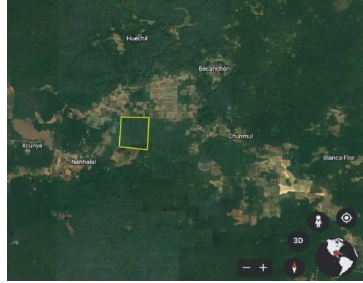

DATOS DEL VENDEDOR

Nombre: ivan@agathainmobiliaria.co

Télefono:9991635218

¡ENCONTRAMOS EL LUGAR PERFECTO PARA TI!

www.pinmx.com