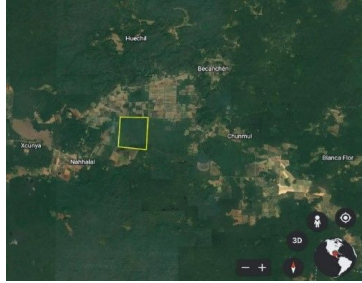

DATOS DEL VENDEDOR

Nombre: ivan@agathainmobiliaria.co

Télefono:9991635218

¡ENCONTRAMOS EL LUGAR PERFECTO PARA TI!

www.pinmx.com