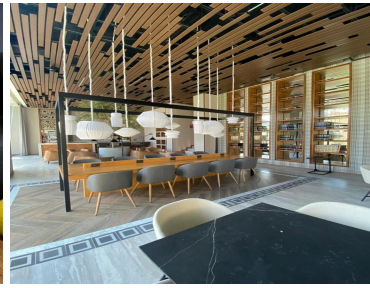

www.pinmx.com