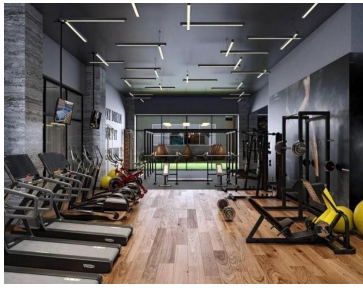

www.pinmx.com