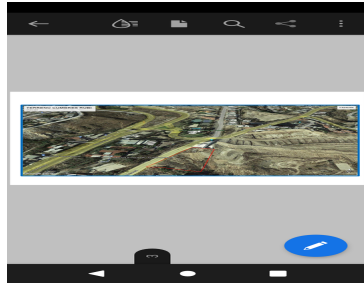

www.pinmx.com