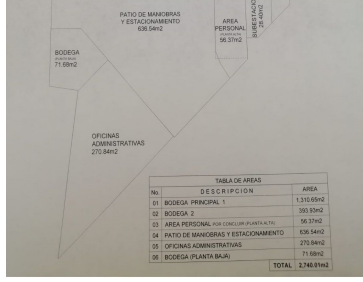

¡ENCONTRAMOS EL LUGAR PERFECTO PARA TI!

www.pinmx.com