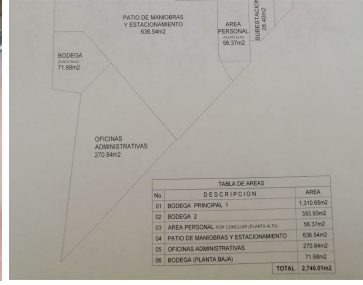

¡ENCONTRAMOS EL LUGAR PERFECTO PARA TI!

www.pinmex.com