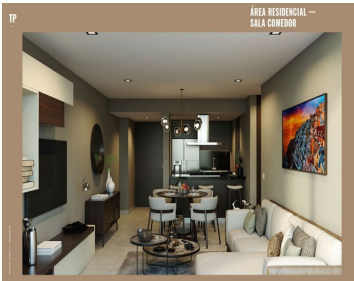

ÁREA RESIDENCIAL — SALA COMEDOR