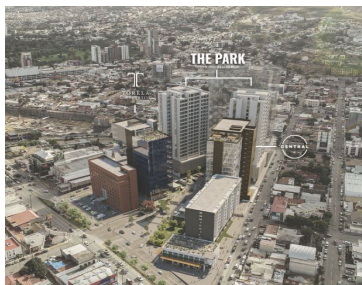

DATOS DEL VENDEDOR

Nombre: info@valuamas.net

Télefono:6649799316

¡ENCONTRAMOS EL LUGAR PERFECTO PARA TI!