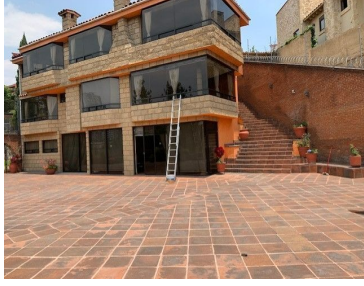

¡ENCONTRAMOS EL LUGAR PERFECTO PARA TI!