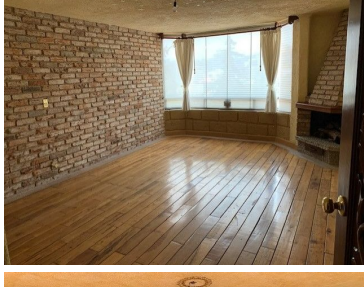

¡ENCONTRAMOS EL LUGAR PERFECTO PARA TI!