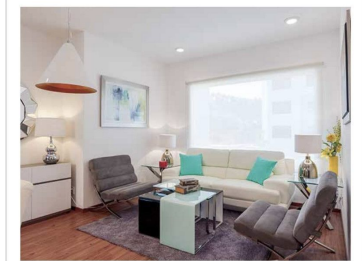

ESTufa HORNOS DE MICROONDAS REFRIGERADOR LAVAVAJILLAS