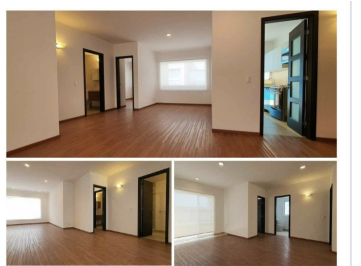

UN ESTILO PROPIO EN CADA DEPARTAMENTO