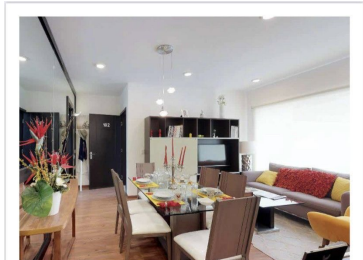

ESTufa HORNOS DE MICROONDAS REFRIGERADOR LAVAVAJILLAS