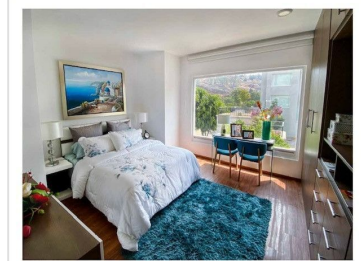

ESTufa HORNOS DE MICROONDAS REFRIGERADOR LAVAVAJILLAS