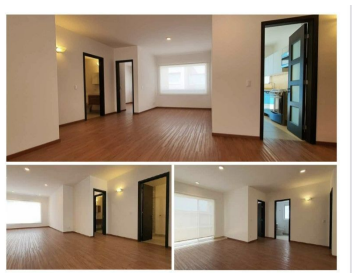

UN ESTILO PROPIO EN CADA DEPARTAMENTO