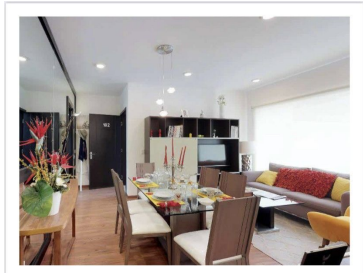

LOS AZULEJOS

TARJETA RESIDENCIAL

ESPACIOS PARA CONVIVIR Y DISFRUTAR EN FAMILIA

CASA CLUB

5 de 9 GYM

ROOF GARDEN

JARDÍN PRIVADO

LOS AZULEJOS

TARJETA RESIDENCIAL

INTERIORES

DEPARTAMENTOS DE LUJO

UN ESTILO PROPIO EN CADA DEPARTAMENTO

ESTufa

FERNO DE MICROONDAS

REFRIGERADOR

LAVAVAJILLAS