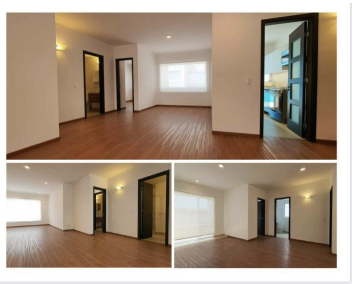

UN ESTILO PROPIO EN CADA DEPARTAMENTO