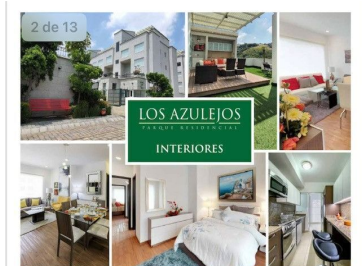

2 de 13

LOS AZULEJOS

TARJETA RESIDENCIAL

INTERIORES