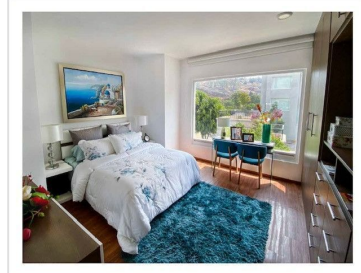

LOS AZULEJOS

TARJETA RESIDENCIAL

ESPACIOS PARA CONVIVIR Y DISFRUTAR EN FAMILIA

CASA CLUB

5 de 9 GYM

ROOF GARDEN

JARDÍN PRIVADO

LOS AZULEJOS

TARJETA RESIDENCIAL

INTERIORES

DEPARTAMENTOS DE LUJO

UN ESTILO PROPIO EN CADA DEPARTAMENTO

ESTufa

FERNO DE MICROONDAS

REFRIGERADOR

LAVAVAJILLAS