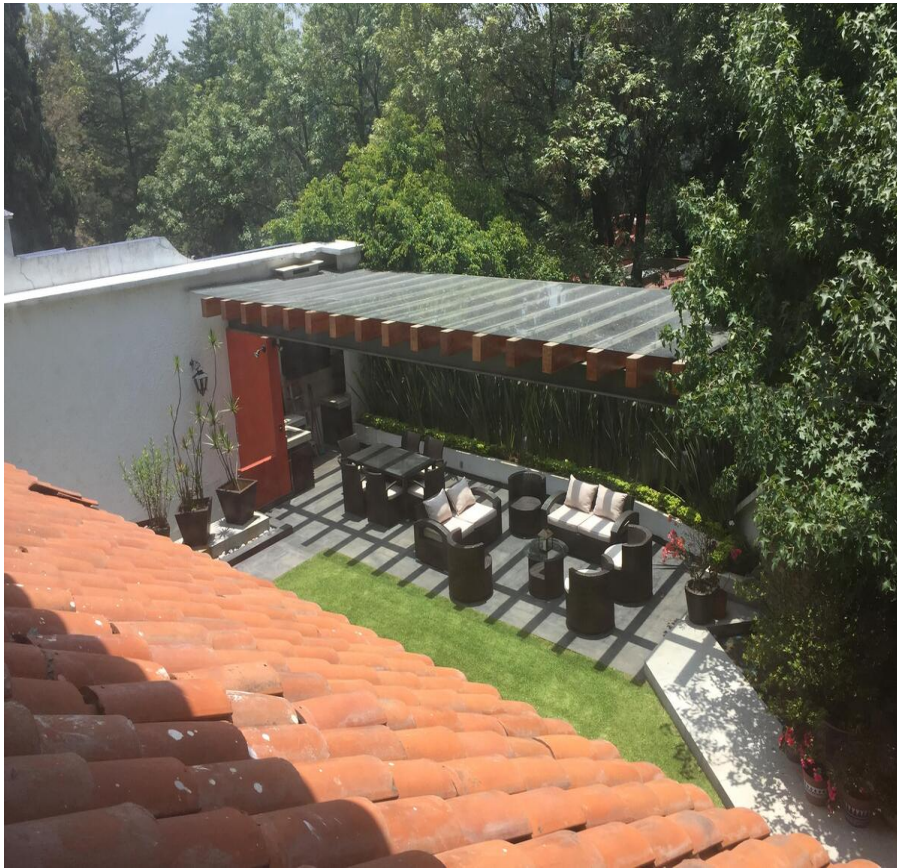

¡ENCONTRAMOS EL LUGAR PERFECTO PARA TI!

Código:  
17473

\$ 20,350,000.00 MXN

¡ENCONTRAMOS EL LUGAR PERFECTO PARA TI!

### CASA EN VENTA EN LA HERRADURA

**Calle:** CERRADA DE LA CAMPANA **Col:** La Herradura,  
Huixquilucan, México

### COMENTARIOS DEL VENDEDOR

Maravillosa casa diseñada en desniveles 4 recamaras 4 baños completos 2 medios baños recamara principal con baño y dos vestidores recamara secundaria 1 con baño y vestidor recamaras secundarias 2 y 3 comparten baño y con closets sdala de televisión muy amplia estudio salón de cine con baño completo dos salas con. Chimenea en el centro comedor cocina con DESAYUNADOR dos cuartos de servicio cuarto de lavado terraza techada a lado de el DESAYUNADOR estacionamiento para 3 autos. Jardín grande pérgola con asador cerrada con vigilancia 24 hrs. COMMERCELAND.COM.MX TEL. 5293-2272 CEL. 55-2523-7080 CEL. 55-4980-7986 E-MAIL: juancarlos@commerceland.com.mx Página web: www.commerceland.com.mx. EasyBroker ID: EB-JC6189