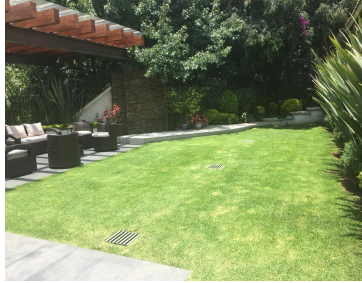

DATOS DEL VENDEDOR

Nombre: juancarlos@commerceland.co

Télefono:+525549807986

¡ENCONTRAMOS EL LUGAR PERFECTO PARA TI!

www.pinmx.com