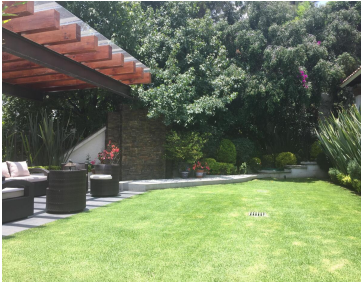

DATOS DEL VENDEDOR

Nombre: juancarlos@commerceland.co

Télefono:+525549807986

¡ENCONTRAMOS EL LUGAR PERFECTO PARA TI!

www.pinmx.com