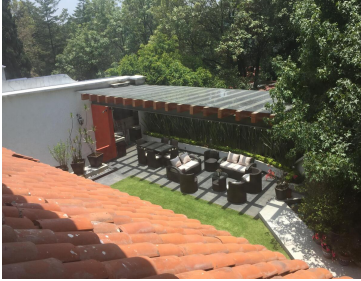

DATOS DEL VENDEDOR

Nombre: juancarlos@commerceland.co

Télefono:+525549807986

¡ENCONTRAMOS EL LUGAR PERFECTO PARA TI!

www.pinmx.com