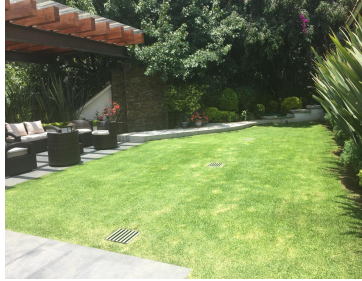

DATOS DEL VENDEDOR

Nombre: juancarlos@commerceland.co

Télefono:+525549807986

¡ENCONTRAMOS EL LUGAR PERFECTO PARA TI!

www.pinmx.com