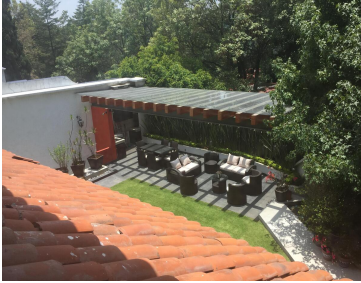

DATOS DEL VENDEDOR

Nombre: juancarlos@commerceland.co

Télefono:+525549807986

¡ENCONTRAMOS EL LUGAR PERFECTO PARA TI!

www.pinmx.com