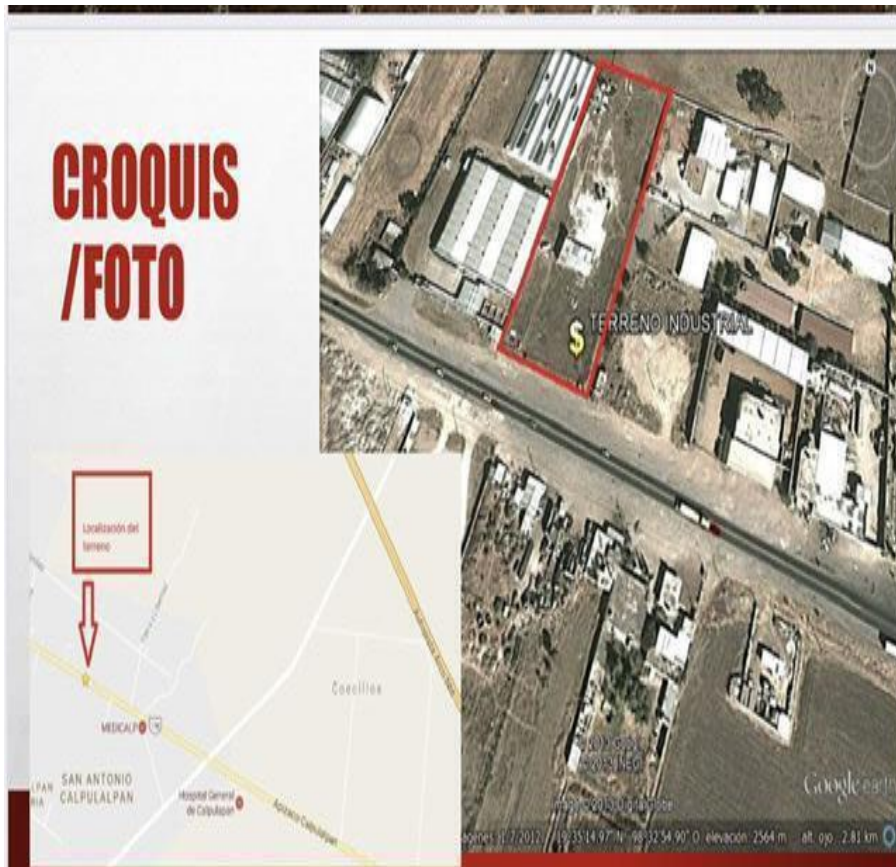

¡ENCONTRAMOS EL LUGAR PERFECTO PARA TI!

Código:  
17484

\$ 15,548,000.00 MXN

¡ENCONTRAMOS EL LUGAR PERFECTO PARA TI!

## TERRENO INDUSTRIAL EN VENTA EN CALPULALPAN TLAXCALA

**Calle:** CALPULALPAN TLAXCALA **Col:** Calpulalpan Centro,  
Calpulalpan, Tlaxcala

### COMENTARIOS DEL VENDEDOR

Maravilloso terreno para conjunto habitacional y departamentos ubicado en cuajimalpa de Morelos muy cerca de la delegación con un frente de 20 metros y un fondo de 50 metros uso de suelo 1 x 30% área libre máximo de construcción 2339 metros en dos niveles.