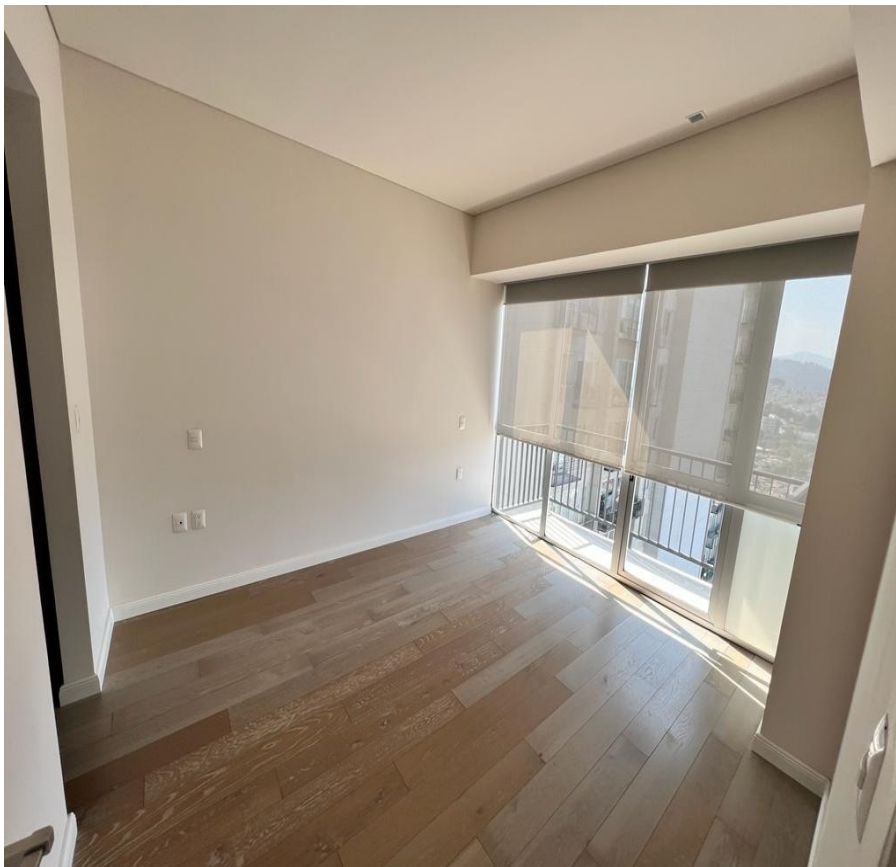

¡ENCONTRAMOS EL LUGAR PERFECTO PARA TI!

Código:
17520

\$ 21,500.00 MXN

¡ENCONTRAMOS EL LUGAR PERFECTO PARA TI!

Renta departamento en Stampa Santa Fe

Calle: Carretera MEXICO Toluca **Col:** Contadero,
Cuajimalpa de Morelos, Ciudad de México

COMENTARIOS DEL VENDEDOR

STAMPA en renta. 2 rec. 2 baños 2 balcones 2 autos. cocina abierta lugar para secadora y lavadora. sala, comedor. EasyBroker ID:
EB-MJ1694

DATOS DEL VENDEDOR

Nombre: juancarlos@commerceland.com.mx