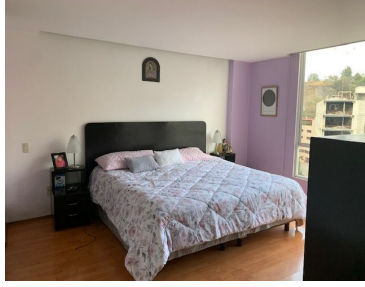

¡ENCONTRAMOS EL LUGAR PERFECTO PARA TI!

www.pinmx.com