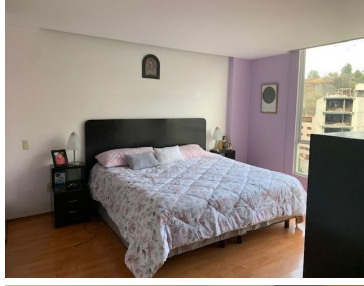

¡ENCONTRAMOS EL LUGAR PERFECTO PARA TI!

www.pinmx.com