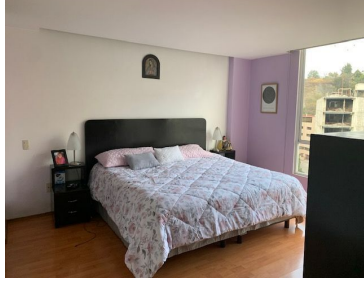

¡ENCONTRAMOS EL LUGAR PERFECTO PARA TI!

www.pinmx.com