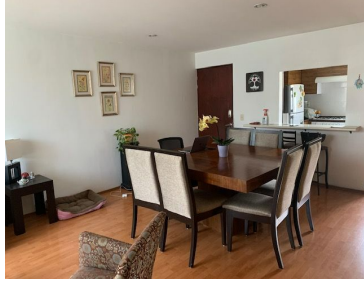

¡ENCONTRAMOS EL LUGAR PERFECTO PARA TI!

www.pinmx.com