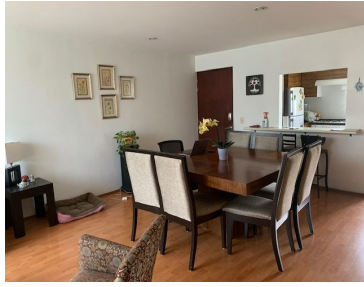

¡ENCONTRAMOS EL LUGAR PERFECTO PARA TI!

www.pinmx.com