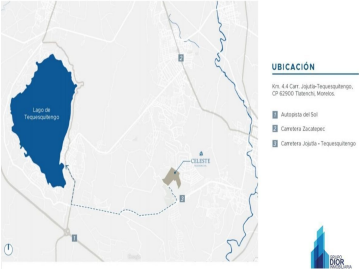

DATOS DEL VENDEDOR

Nombre: adriana@grupodior.com

Teléfono: 777 555 0707

¡ENCONTRAMOS EL LUGAR PERFECTO PARA TI!

MÁSTER PLAN
Escoge tu terreno ideal

- Cebside - $1,800/m²
- Cielo - $1,600/m²
- Arena - $1,400/m²

Presios de terreno.

- Municipio del Sol - 10 min.
- Tierras Blancas - 10 min.
- Arena Toluca - 10 min.
- Municipio Mexiquillo - 4 min.
- Alta Eólica - 2 min.
- Residencial Salsicilla - 17 min.
- Villa Toluca - 10 min.
- Sistema Mayor - 20 min.
- Hospital General de Zona - 10 min.
- Servicio - 15 min.

MÁSTER PLAN
Etapas

- Etapas 1
- Etapas 2
- Etapas 3

Presios de terreno.

PARQUES INTERNOS

- 6 Hectáreas de Áreas Verdes
- Parques Urbanos
- Área de Asadores

ÁREA COMERCIAL

- Farmacia
- Lavandería
- Mercader

www.pinmx.com