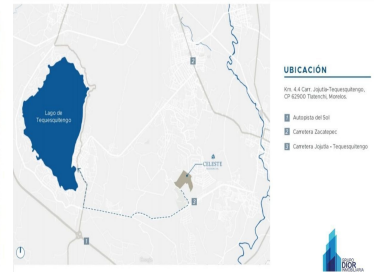

DATOS DEL VENDEDOR

Nombre: adriana@grupodior.com

Teléfono: 777 555 0707

¡ENCONTRAMOS EL LUGAR PERFECTO PARA TI!

www.pinmx.com