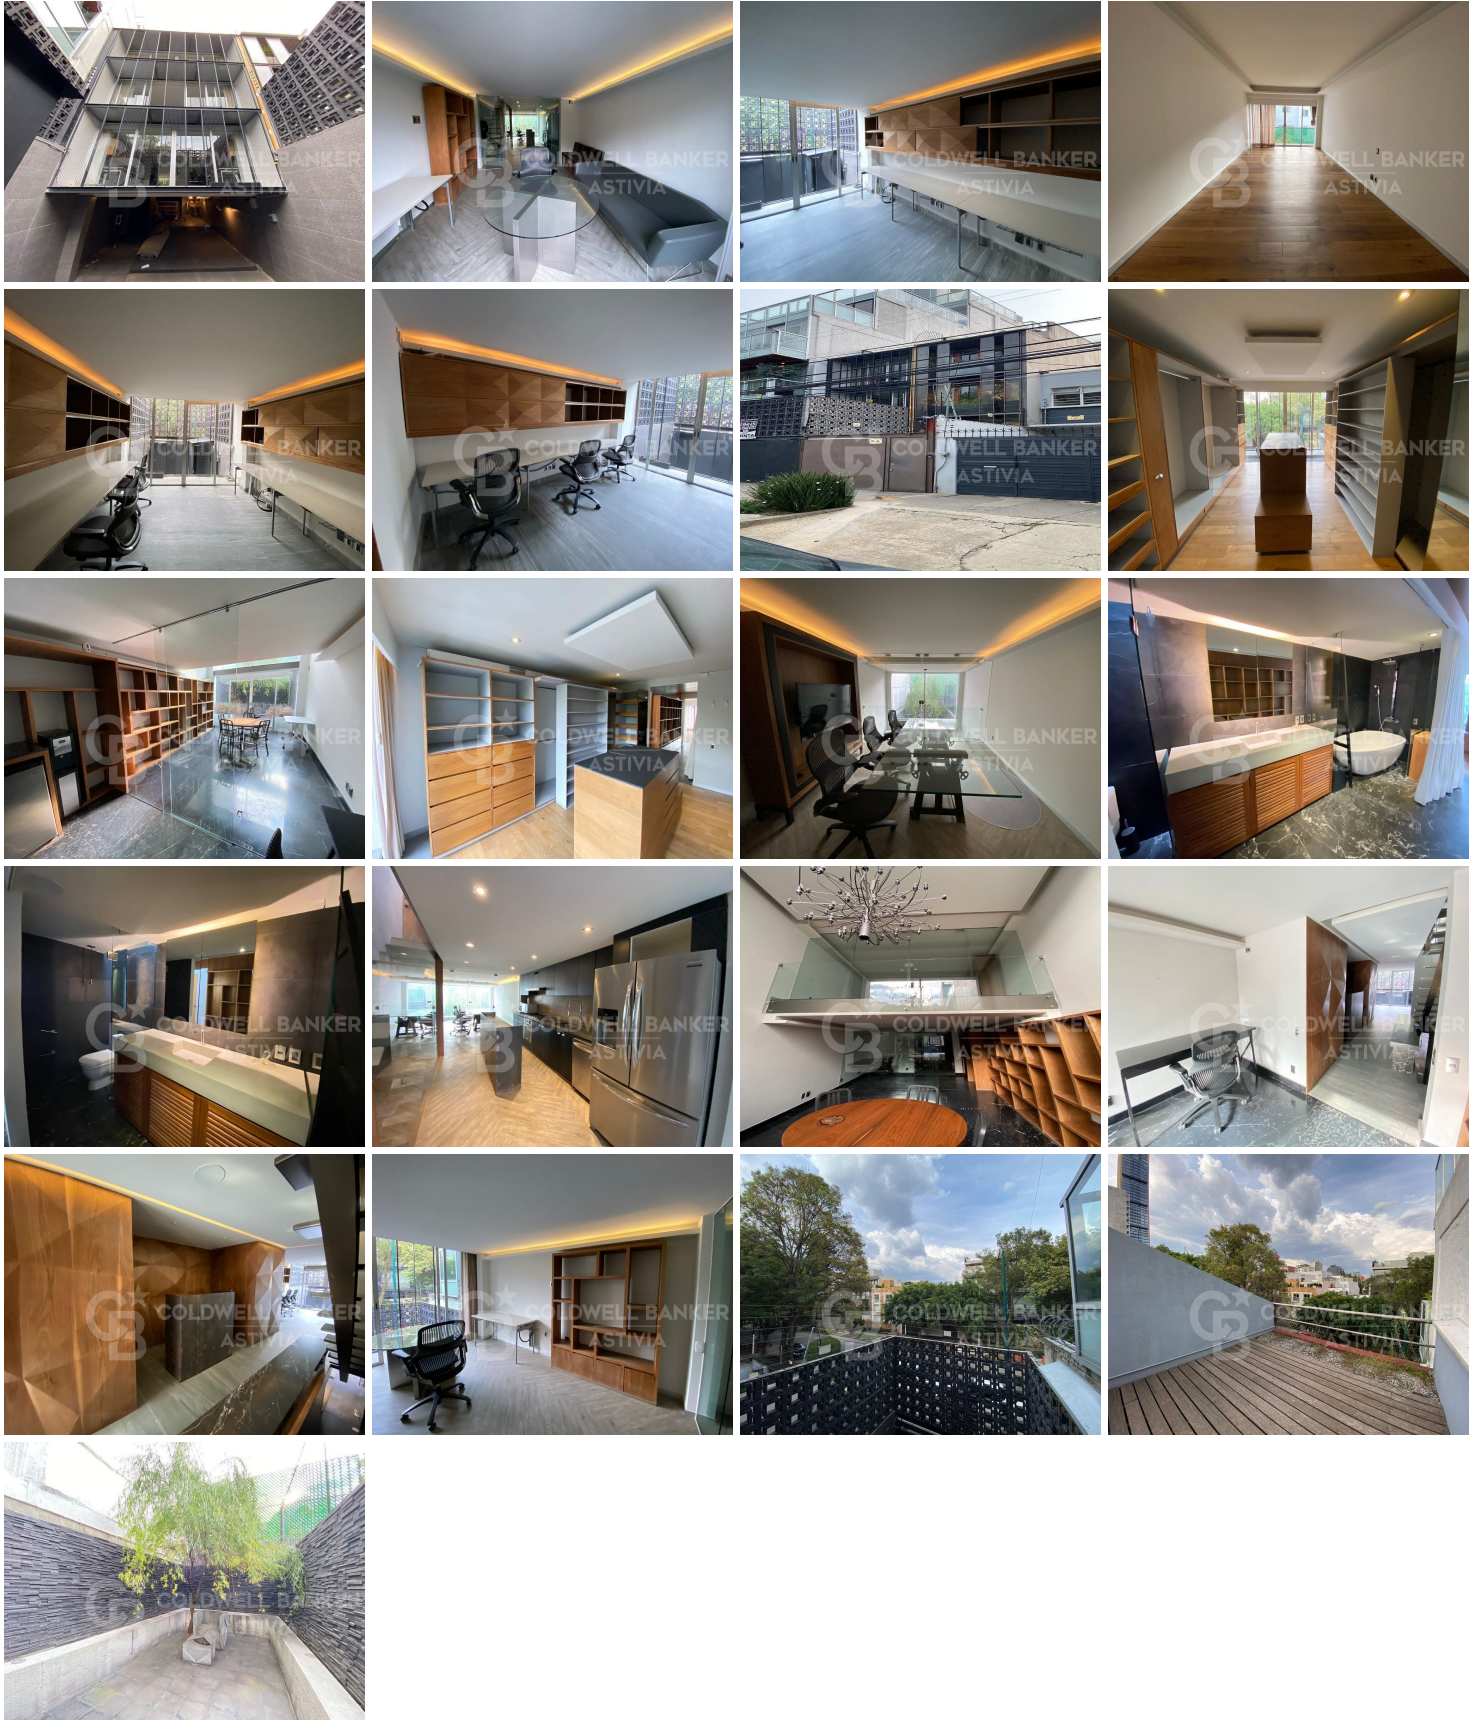

¡ENCONTRAMOS EL LUGAR PERFECTO PARA TI!

www.pinmx.com