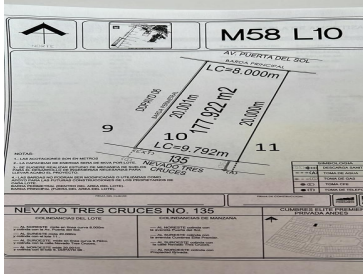

¡ENCONTRAMOS EL LUGAR PERFECTO PARA TI!

www.pinmx.com