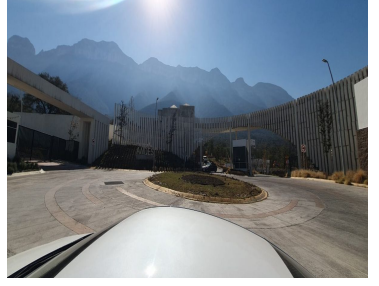

¡ENCONTRAMOS EL LUGAR PERFECTO PARA TI!

www.pinmx.com