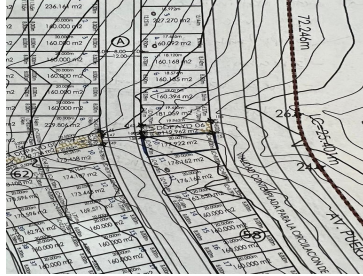

¡ENCONTRAMOS EL LUGAR PERFECTO PARA TI!

www.pinmx.com