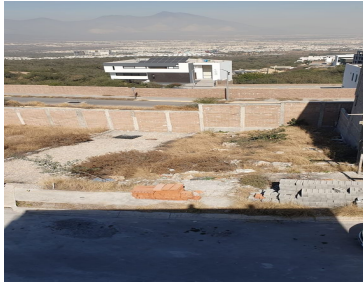

¡ENCONTRAMOS EL LUGAR PERFECTO PARA TI!

www.pinmx.com