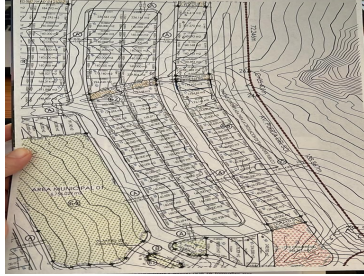

¡ENCONTRAMOS EL LUGAR PERFECTO PARA TI!

www.pinmx.com