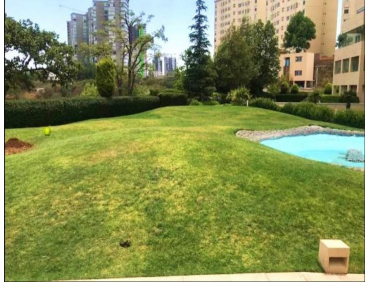

www.pinmx.com