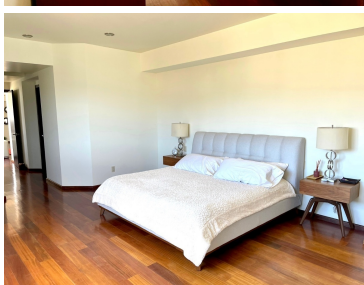

DATOS DEL VENDEDOR

Nombre: info@brokersnetwork.mx

Télefono: ¡Contáctanos!

¡ENCONTRAMOS EL LUGAR PERFECTO PARA TI!