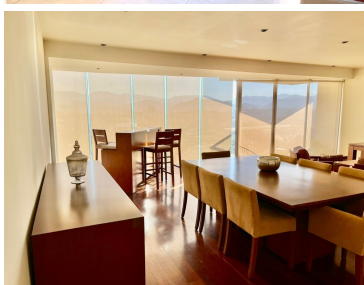

DATOS DEL VENDEDOR

Nombre: info@brokersnetwork.mx

Télefono: ¡Contáctanos!

¡ENCONTRAMOS EL LUGAR PERFECTO PARA TI!