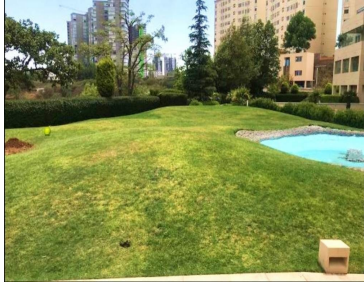

www.pinmx.com