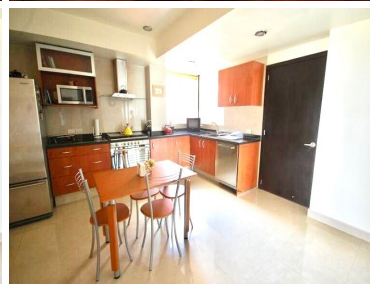

DATOS DEL VENDEDOR

Nombre: info@brokersnetwork.mx

Télefono: ¡Contáctanos!

¡ENCONTRAMOS EL LUGAR PERFECTO PARA TI!