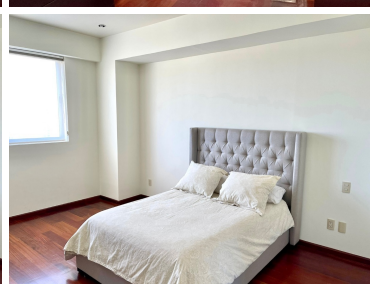

DATOS DEL VENDEDOR

Nombre: info@brokersnetwork.mx

Télefono: ¡Contáctanos!

¡ENCONTRAMOS EL LUGAR PERFECTO PARA TI!