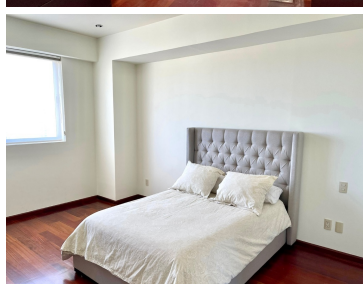

DATOS DEL VENDEDOR

Nombre: info@brokersnetwork.mx

Télefono: ¡Contáctanos!

¡ENCONTRAMOS EL LUGAR PERFECTO PARA TI!