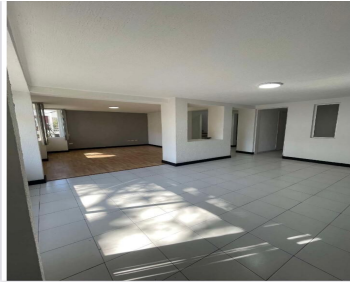

¡ENCONTRAMOS EL LUGAR PERFECTO PARA TI!

www.pinmx.com