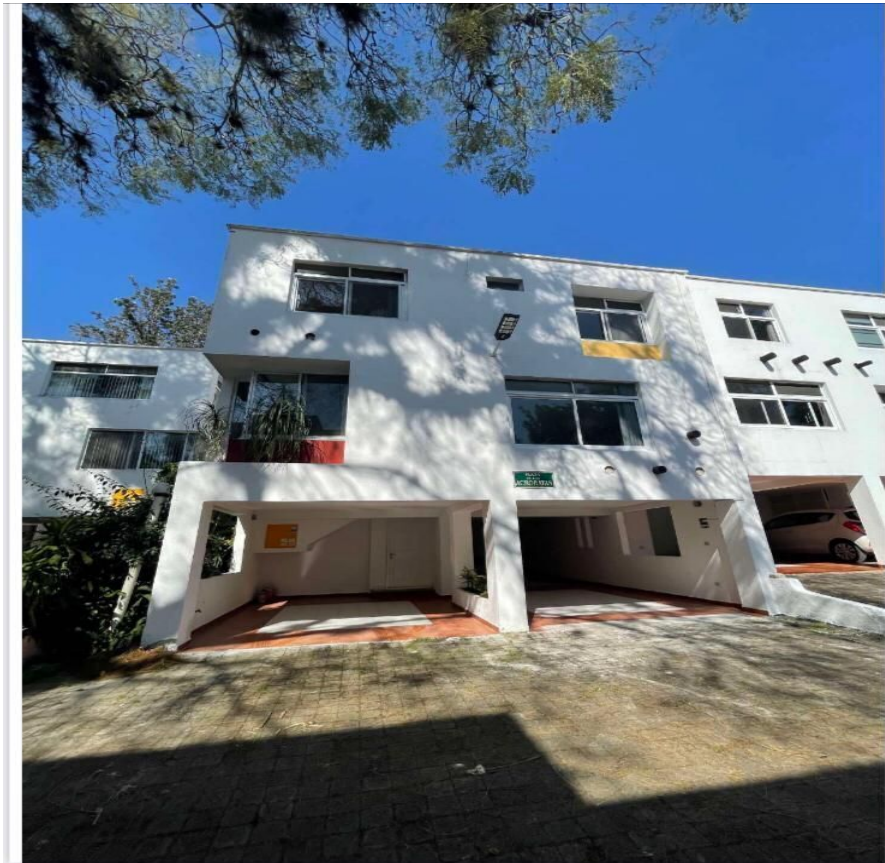

¡ENCONTRAMOS EL LUGAR PERFECTO PARA TI!

Código:  
17622

\$ 13,000.00 MXN

¡ENCONTRAMOS EL LUGAR PERFECTO PARA TI!

### CASA EN RENTA EN FRACC. PICASSO, SIPEH ÁNIMAS, XALAPA

**Calle:** Francisco González Bocanegra **Col:** SIPEH Ánimas,  
Xalapa, Veracruz de Ignacio de la Llave

#### COMENTARIOS DEL VENDEDOR

SE RENTA HERMOSA CASA EN FRACCIONAMIENTO PICASSO, sipeh ánimas, Xalapa, Veracruz. Ubicación: Calle Francisco González Bocanegra, Sipeh ánimas, Xalapa, Veracruz. CARACTERÍSTICAS: Planta baja Cochera para 3 autos Cuarto de servicio con baño 1er piso Sala Comedor Cocina integral Estudio con 1/2 baño 2do piso Recámara principal con baño completo ,Jacuzzi, aire acondicionado y closet 2 recamaras con closet y baño completo compartido \*Seguridad 24 horas \*Mantenimiento (servicio de limpieza y jardinería en áreas comunes ) \*Cisterna Requisitos: Depósito 1 mes de renta Aval con propiedad libre de gravamen Firma de Pagaré. EasyBroker ID: EB-MM3936