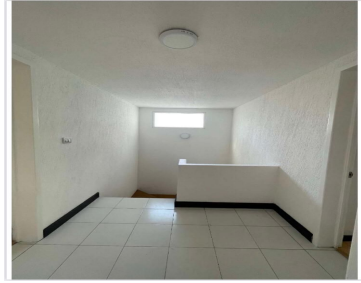

¡ENCONTRAMOS EL LUGAR PERFECTO PARA TI!

www.pinmx.com