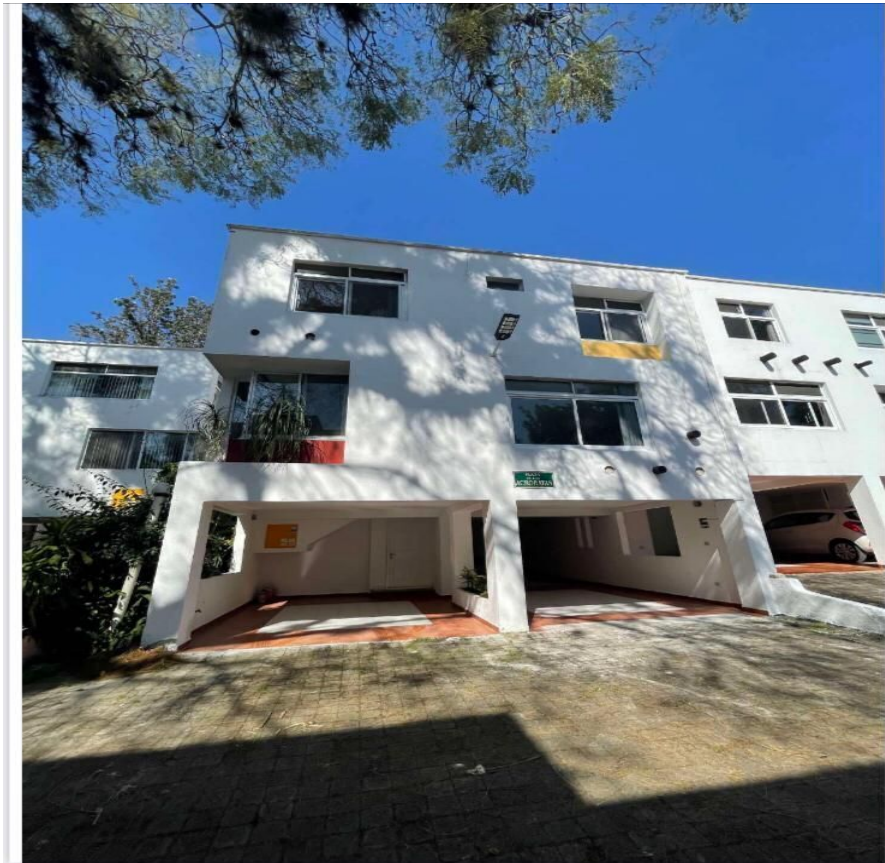

¡ENCONTRAMOS EL LUGAR PERFECTO PARA TI!

Código:
17622

\$ 13,000.00 MXN

¡ENCONTRAMOS EL LUGAR PERFECTO PARA TI!

CASA EN RENTA EN FRACC. PICASSO, SIPEH ÁNIMAS, XALAPA

Calle: Francisco González Bocanegra **Col:** SIPEH Ánimas,
Xalapa, Veracruz de Ignacio de la Llave

COMENTARIOS DEL VENDEDOR

SE RENTA HERMOSA CASA EN FRACCIONAMIENTO PICASSO, sipeh ánimas, Xalapa, Veracruz. Ubicación: Calle Francisco González Bocanegra, Sipeh ánimas, Xalapa, Veracruz. CARACTERISTICAS: Planta baja Cochera para 3 autos Cuarto de servicio con baño 1er piso Sala Comedor Cocina integral Estudio con 1/2 baño 2do piso Recámara principal con baño completo ,Jacuzzi, aire acondicionado y closet 2 recamaras con closet y baño completo compartido *Seguridad 24 horas *Mantenimiento (servicio de limpieza y jardinería en áreas comunes) *Cisterna Requisitos: Depósito 1 mes de renta Aval con propiedad libre de gravamen Firma de Pagaré. EasyBroker ID: EB-MM3936