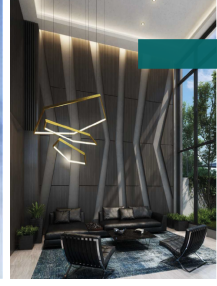

¡ENCONTRAMOS EL LUGAR PERFECTO PARA TI!

Código:
17637

\$ 7,265,436.40 MXN

¡ENCONTRAMOS EL LUGAR PERFECTO PARA TI!

BERILIO

Calle: José María Vigil **Col:** Italia Providencia,
Guadalajara, Jalisco

COMENTARIOS DEL VENDEDOR

 0 0 0.00

DATOS DEL VENDEDOR

Nombre: jpzepeda@rioble.com

Télefono:3325486502

¡ENCONTRAMOS EL LUGAR PERFECTO PARA TI!

AMENIDADES

- Lobby
- Salón de usos múltiples
- Gimnasio
- Motor lobby
- Business center
- Terraza con área de bar, grill y chimenea
- Alberca climatizada con paneles solares