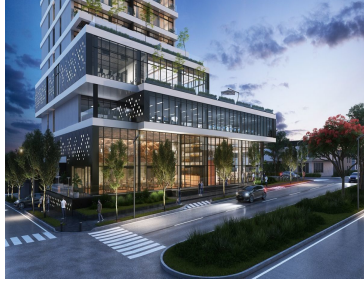

¡ENCONTRAMOS EL LUGAR PERFECTO PARA TI!

AMENIDADES

- Lobby
- Salón de usos múltiples
- Gimnasio
- Motor lobby
- Business center
- Terraza con área de bar, grill y chimenea
- Alberca climatizada con paneles solares