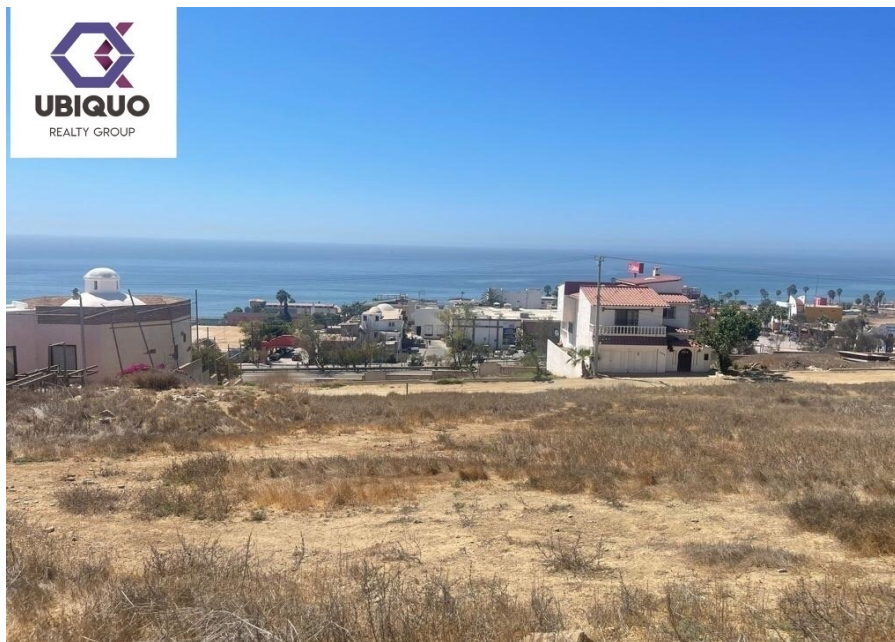

¡ENCONTRAMOS EL LUGAR PERFECTO PARA TI!

Código:
17659

\$ 40,000.00 MXN

¡ENCONTRAMOS EL LUGAR PERFECTO PARA TI!

TERRENO EN PUERTO NUEVO

Calle: Col: Puerto Nuevo,
Playas de Rosarito, Baja California

COMENTARIOS DEL VENDEDOR

"Terreno en Puerto nuevo" * Título de propiedad * Contrato con el desarrollador * Carta finiquito * 200 mt2 * Vista al mar * Fraccionamiento privado \$\$\$\$\$ 40,000 Mil USD. EasyBroker ID: EB-KK7562