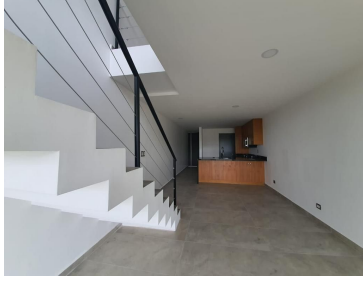

¡ENCONTRAMOS EL LUGAR PERFECTO PARA TI!

www.pinmx.com