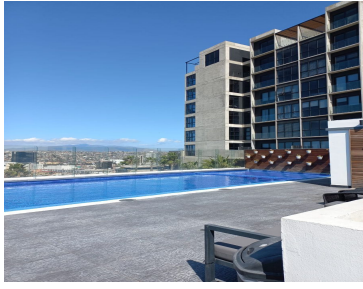

¡ENCONTRAMOS EL LUGAR PERFECTO PARA TI!

www.pinmx.com