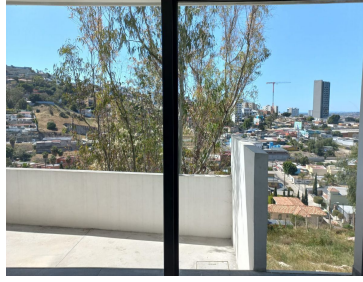

¡ENCONTRAMOS EL LUGAR PERFECTO PARA TI!

www.pinmx.com