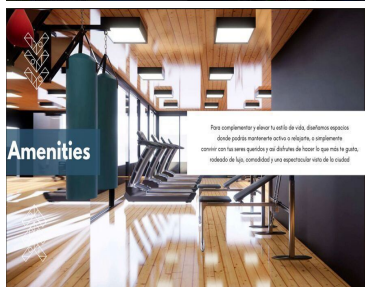

¡ENCONTRAMOS EL LUGAR PERFECTO PARA TI!

Amenities