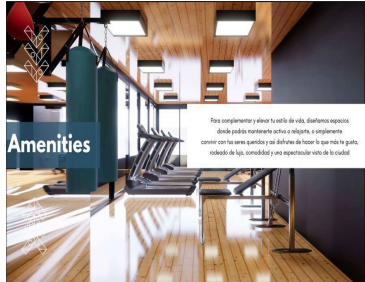

- Fitness Center
- Salón de Eventos
- Viewing Deck

Acabados

- PUEBLO PRINCIPAL DE MADERA SUELO
- PUEBLOS INTERIORES DE TAMBOR CON AMBOS CARAS GRAS
- MÓDULOS EN PUERTAS
- PIEDRES PULCRÍSIMO COLORE GRAY EN ÁREAS COMUNES (SOCINA, SALA, CORRIDOR)
- PIEDRE PULCRÍSIMO COLORE CENIZA EN ÁREAS DE BODEGAS
- AZULEJO COLORE BLANCO EN PISOS Y PAREDES DE BANCOS
- CANALERA VIDRO SENCILLO CRISTALES CLAROS ALUMINO COLORE NEGRO
- LUBROS DE BARRAS RECESADAS
- MÓDULOS PERIMETRALES DE BLOQUE REBEL CON ACABADO FINO COLORE BLANCO MATE
- MÓDULOS PERIMETRALES DE BARRERA CON ACABADO FINO COLORE BLANCO MATE
- PANOPORTES DE ALUMINIO
- LUBRIFICACIÓN COLORE TPOLED
- BARRANQUES EN BALCONES DE HERRERA COLORE NEGRO
- PREPARACIÓN PARA HVA-SUPLES