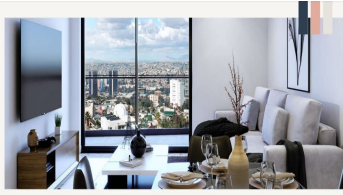

¡ENCONTRAMOS EL LUGAR PERFECTO PARA TI!

VIVE EN LO MAS ALTO