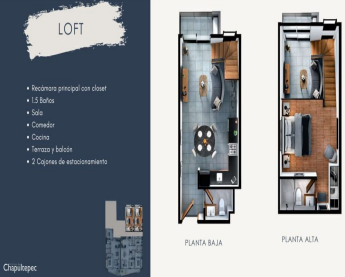

LOFT

Chapultepec