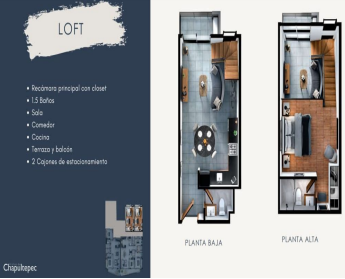

LOFT

Chapultepec