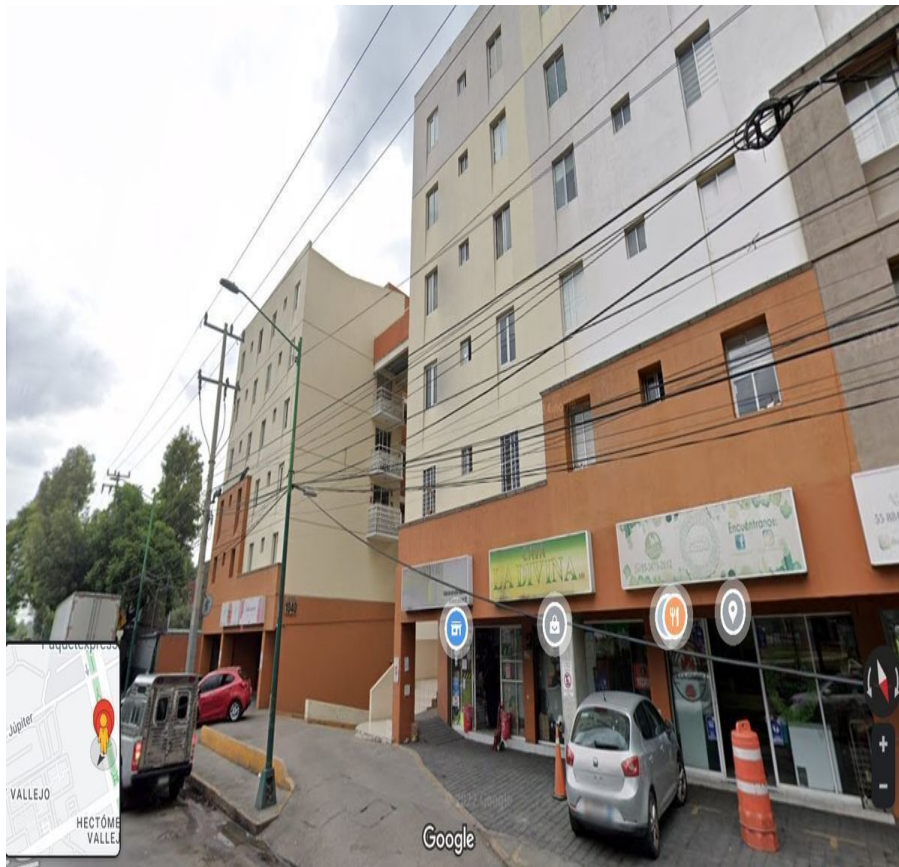

¡ENCONTRAMOS EL LUGAR PERFECTO PARA TI!

Código:
17801

\$ 1,200,000.00 MXN

¡ENCONTRAMOS EL LUGAR PERFECTO PARA TI!

¡DEPARTAMENTO EN VENTA EN COLONIA NUEVA INDUSTRIAL VALLEJO!

Calle: EJE CENTRAL **Col:** Nueva Industrial Vallejo,
Gustavo A. Madero, Ciudad de México

COMENTARIOS DEL VENDEDOR

DEPARTAMENTO EN VENTA CON CESIÓN DE DERECHOS LITIGIOSOS BANCARIO QUE CONSTA DE 90 METROS CUADROS DE QUE DISTRUYEN EN: 2 RECAMARAS 1 BAÑOS 1 CAJONES DE ESTACIONAMIENTO. SALA Y COMEDOR AMPLIOS. ADQUIERE UNA PROPIEDAD POR DEBAJO DEL VALOR COMERCIAL CON UN PROCESO COMPLETAMENTE SEGURO EN LA INSTITUCIÓN FINANCIERA. NO PEDIMOS ANTICIPOS. NO SE ACEPTAN CRÉDITOS. SÓLO APLICA CON RECURSOS PROPIOS. NO PEDIMOS PAGOS ANTICIPADOS. EasyBroker ID: EB-LE4565