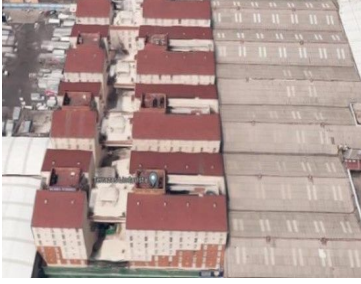

¡ENCONTRAMOS EL LUGAR PERFECTO PARA TI!

www.pinmx.com