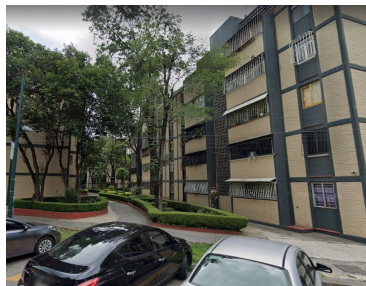

¡ENCONTRAMOS EL LUGAR PERFECTO PARA TI!

www.pinmx.com