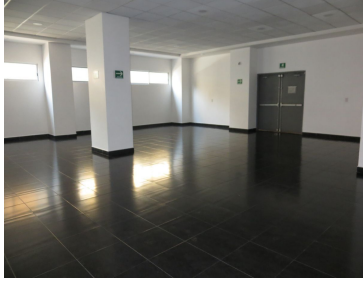

¡ENCONTRAMOS EL LUGAR PERFECTO PARA TI!

www.pinmex.com