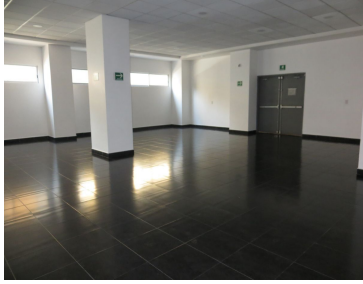

¡ENCONTRAMOS EL LUGAR PERFECTO PARA TI!

www.pinmex.com