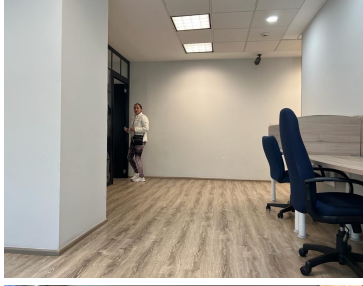

¡ENCONTRAMOS EL LUGAR PERFECTO PARA TI!

www.pinmx.com