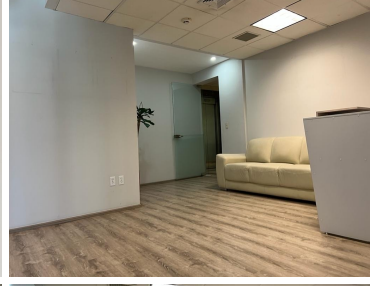

¡ENCONTRAMOS EL LUGAR PERFECTO PARA TI!

www.pinmx.com