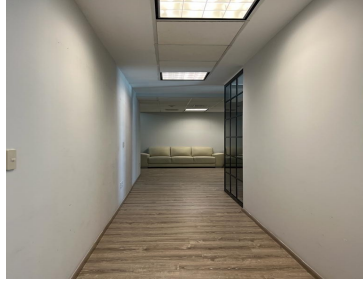

¡ENCONTRAMOS EL LUGAR PERFECTO PARA TI!

www.pinmx.com