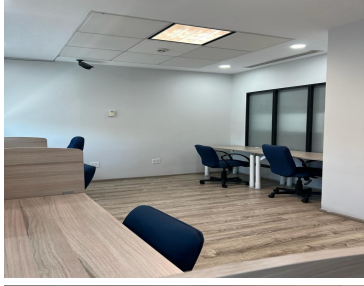

¡ENCONTRAMOS EL LUGAR PERFECTO PARA TI!

www.pinmx.com