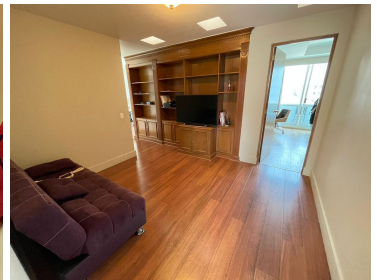

DATOS DEL VENDEDOR

Nombre: info@brokersnetwork.mx

Télefono: ¡Contáctanos!

¡ENCONTRAMOS EL LUGAR PERFECTO PARA TI!

www.pinmx.com