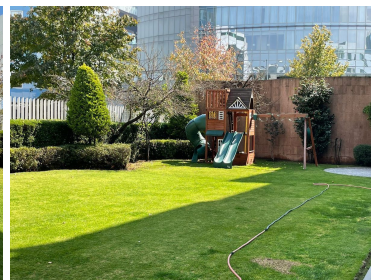

DATOS DEL VENDEDOR

Nombre: info@brokersnetwork.mx

Télefono: ¡Contáctanos!

¡ENCONTRAMOS EL LUGAR PERFECTO PARA TI!

www.pinmx.com