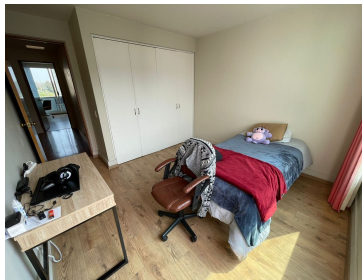

DATOS DEL VENDEDOR

Nombre: info@brokersnetwork.mx

Télefono: ¡Contáctanos!

¡ENCONTRAMOS EL LUGAR PERFECTO PARA TI!

www.pinmx.com