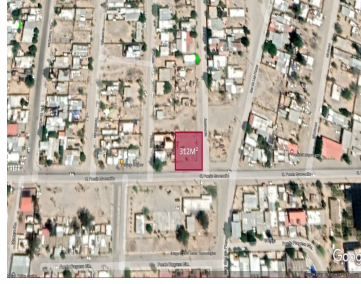

¡ENCONTRAMOS EL LUGAR PERFECTO PARA TI!

www.pinmx.com