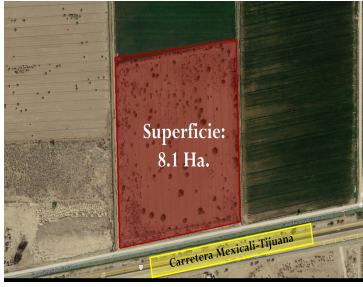

¡ENCONTRAMOS EL LUGAR PERFECTO PARA TI!

www.pinmx.com