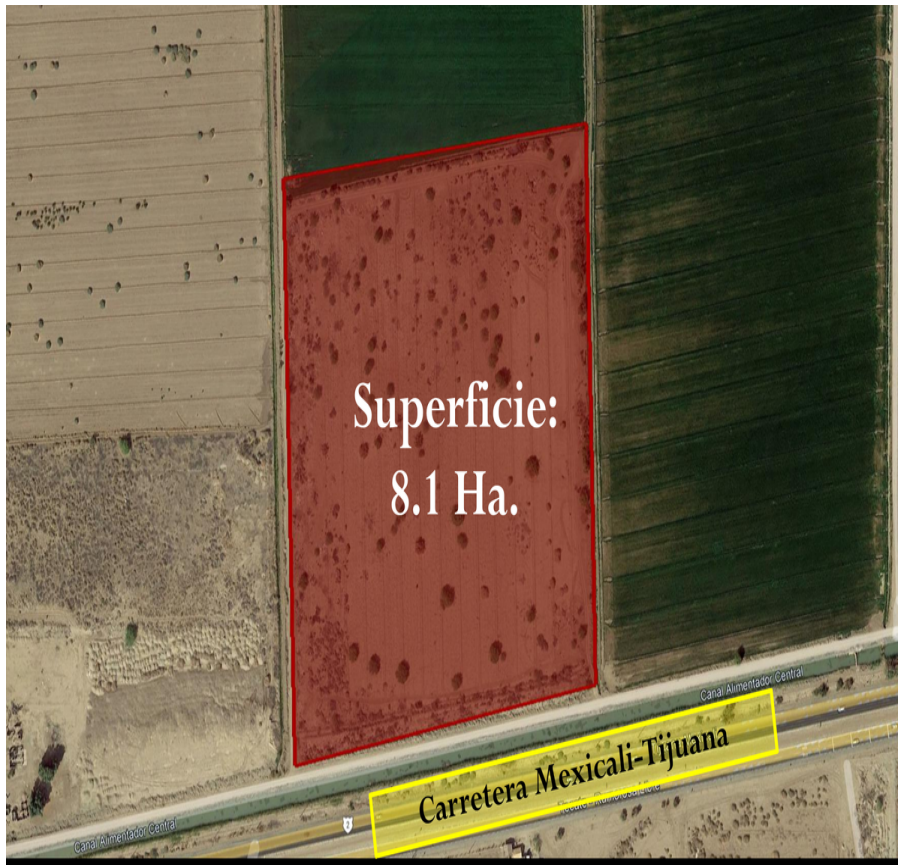

¡ENCONTRAMOS EL LUGAR PERFECTO PARA TI!

Código:
17946

\$ 20.00 MXN

¡ENCONTRAMOS EL LUGAR PERFECTO PARA TI!

Terreno rústico sobre Carretera a Tijuana, El Progreso

Calle: Col: Progreso,
Mexicali, Baja California

COMENTARIOS DEL VENDEDOR

Terreno rústico en venta en El Progreso, con frente a la carretera Mexicali-Tijuana. - Uso del terreno: rústico - 81,700 metros cuadrados - Derechos de agua: 7 Hectareas - Para siembra de alfalfa y trigo - Sobre carretera Mexicali-Tijuana - Documentación en regla - En zona en crecimiento - Ideal para reserva urbana o desarrollo - Precio por toda la superficie: US\$1,634,000 Terreno de 8.1 hectáreas con 268 metros de frente sobre la carretera Mexicali-Tijuana, el uso de suelo actual es rústico. Terreno ideal para reserva o desarrollo. Se encuentra en la delegación Progreso, un poblado con crecimiento y potencial. EasyBroker ID: EB-IM0284