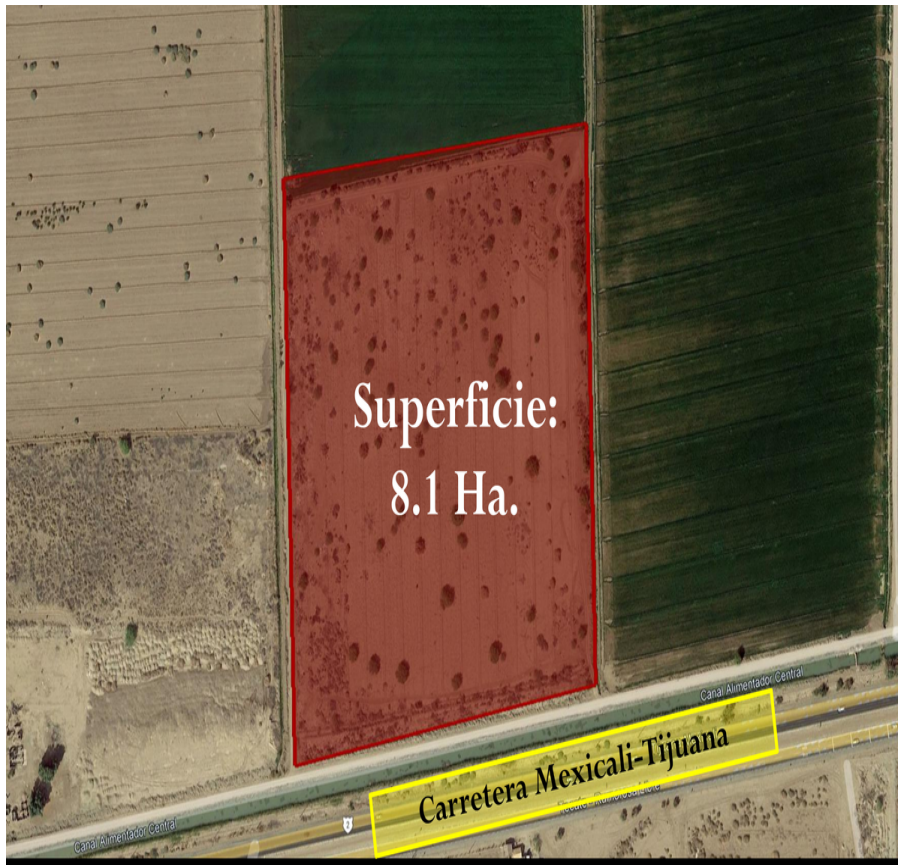

¡ENCONTRAMOS EL LUGAR PERFECTO PARA TI!

Código:
17946

$ 20.00 MXN

¡ENCONTRAMOS EL LUGAR PERFECTO PARA TI!

Terreno rústico sobre Carretera a Tijuana, El Progreso

Calle: Col: Progreso,
Mexicali, Baja California

COMENTARIOS DEL VENDEDOR

Terreno rústico en venta en El Progreso, con frente a la carretera Mexicali-Tijuana. - Uso del terreno: rústico - 81,700 metros cuadrados - Derechos de agua: 7 Hectareas - Para siembra de alfalfa y trigo - Sobre carretera Mexicali-Tijuana - Documentación en regla - En zona en crecimiento - Ideal para reserva urbana o desarrollo - Precio por toda la superficie: US$1,634,000 Terreno de 8.1 hectáreas con 268 metros de frente sobre la carretera Mexicali-Tijuana, el uso de suelo actual es rústico. Terreno ideal para reserva o desarrollo. Se encuentra en la delegación Progreso, un poblado con crecimiento y potencial. EasyBroker ID: EB-IM0284

DATOS DEL VENDEDOR

Nombre: info@domco.mx

Télefono:6865683893