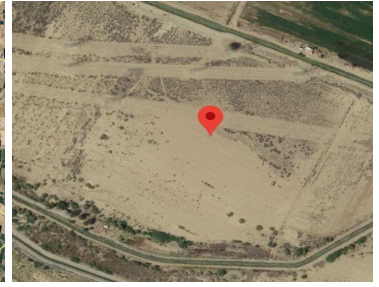

¡ENCONTRAMOS EL LUGAR PERFECTO PARA TI!

www.pinmx.com