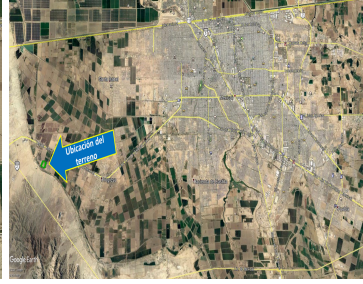

¡ENCONTRAMOS EL LUGAR PERFECTO PARA TI!

www.pinmx.com