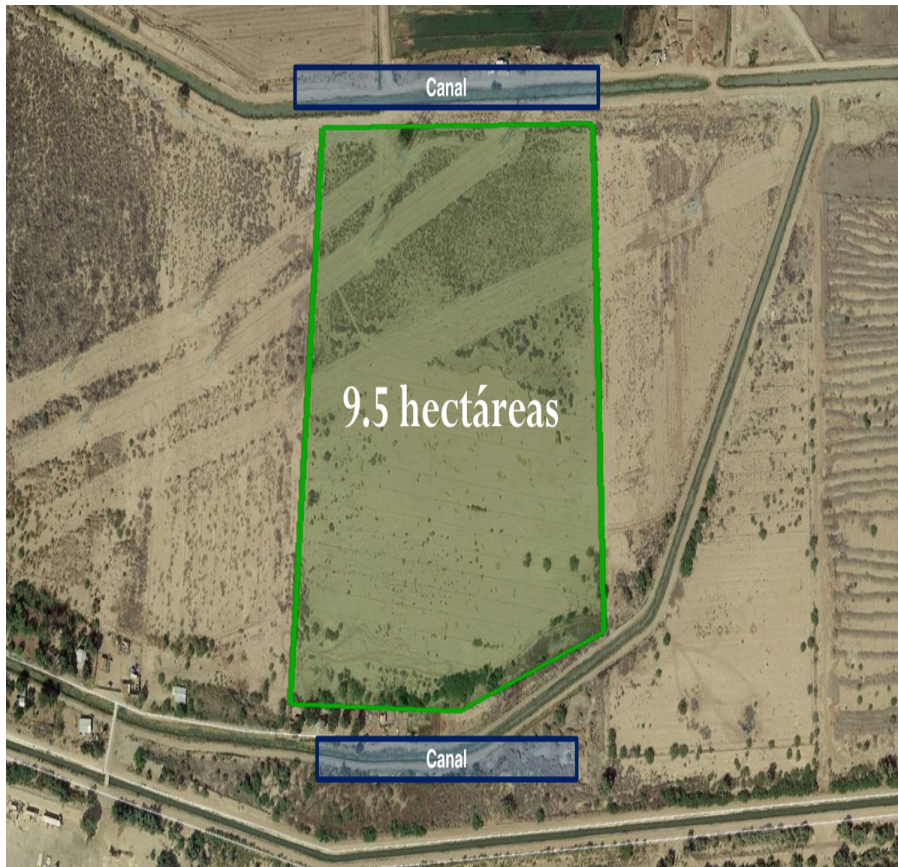

¡ENCONTRAMOS EL LUGAR PERFECTO PARA TI!

Código:
17948

\$ 100,000.00 MXN

¡ENCONTRAMOS EL LUGAR PERFECTO PARA TI!

Terreno agrícola en venta en Progreso - Mexicali

Calle: Col: Progreso,
Mexicali, Baja California

COMENTARIOS DEL VENDEDOR

Terreno agrícola en Venta en Ejido Río Colorado - 9.5 hectáreas de superficie - Ideal para agricultura - Colinda con canal - Propiedad privada - Documentación en regla. EasyBroker ID: EB-HR0339