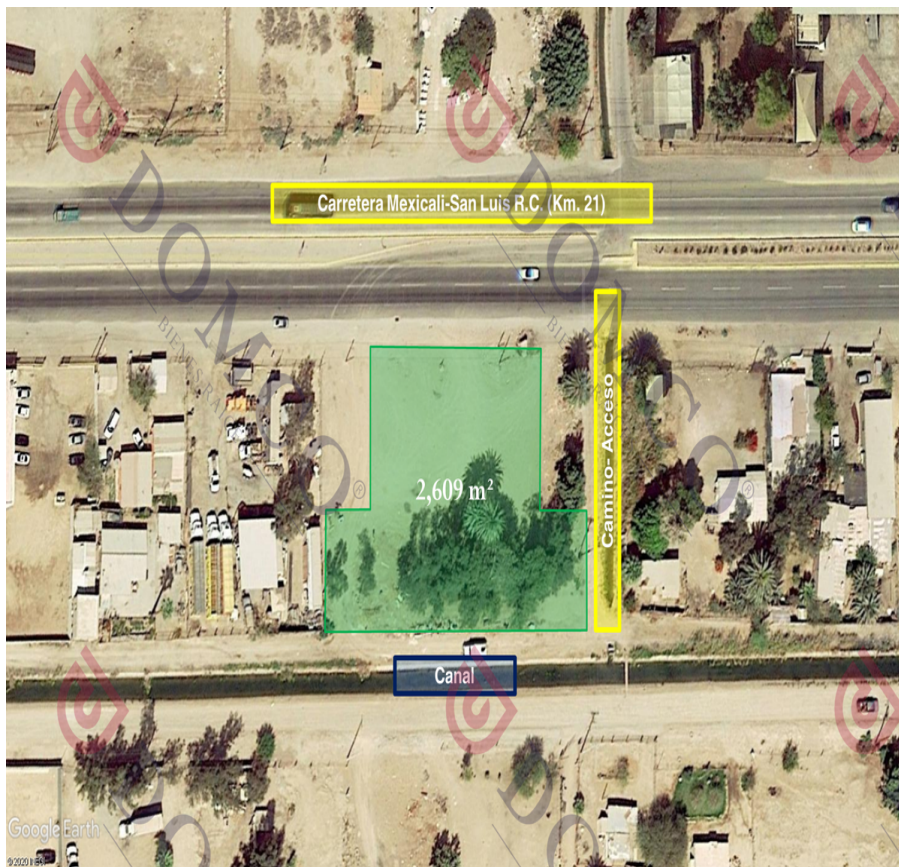

¡ENCONTRAMOS EL LUGAR PERFECTO PARA TI!

Código:
17952

\$ 300,000.00 MXN

¡ENCONTRAMOS EL LUGAR PERFECTO PARA TI!

Terreno en Venta en Ejido Cuernavaca (Carretera San Luis Kilometro 21) Mexicali
Calle: Carr. Mexicali-San Luis **Col:** Ángeles de Puebla,
Mexicali, Baja California

COMENTARIOS DEL VENDEDOR

Terreno en venta en Ejido Cuernavaca, se encuentra por el kilómetro 21 de la carretera Mexicali-San Luis Rio Colorado. - 2,609 metros cuadrados de superficie - 51 metros de frente a la carretera - Factibilidad de servicio de agua - Esta es una zona en crecimiento, ideal para desarrollar o especular. EasyBroker ID: EB-FZ1698