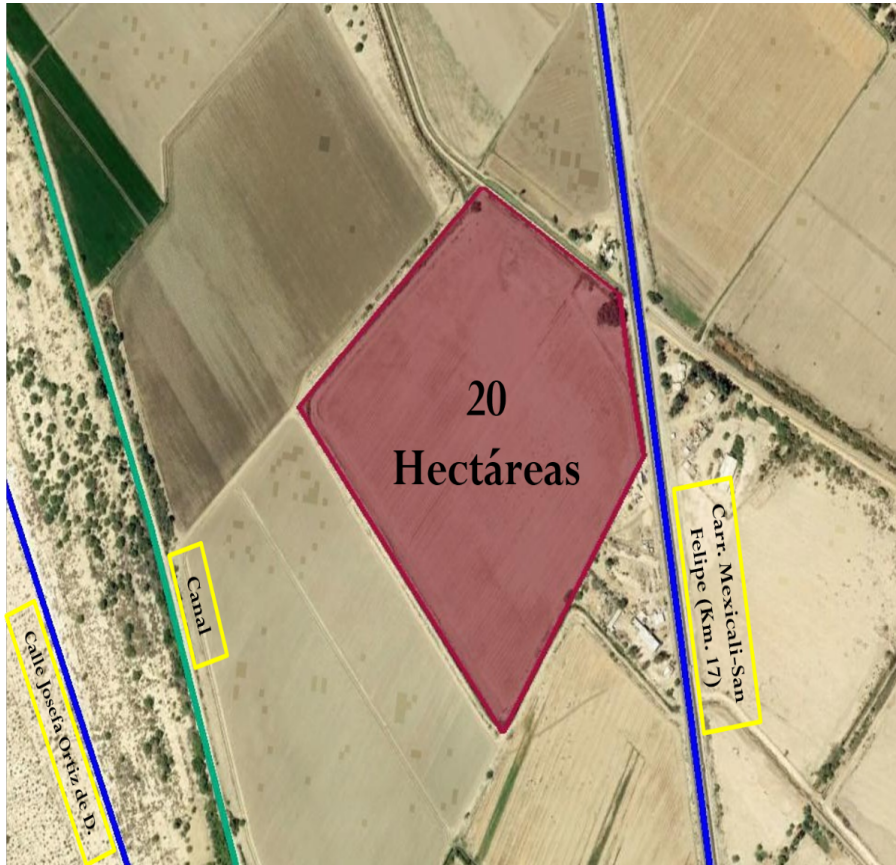

¡ENCONTRAMOS EL LUGAR PERFECTO PARA TI!

Código:
17953

\$ 6.00 MXN

¡ENCONTRAMOS EL LUGAR PERFECTO PARA TI!

Terreno en Venta sobre Carretera a San Felipe (20 Ha.) - Mexicali

Calle: Carr. A San Felipe Km. 17 **Col:** Las Palmas,
Mexicali, Baja California

COMENTARIOS DEL VENDEDOR

Terreno en Venta en Hipólito Rentería (20 Hectáreas) - Mexicali - Ubicado en Km. 17 en carretera Mexicali-San Felipe - En Colonia Cerro Prieto. - Precio por toda la superficie: US\$1,200,000. EasyBroker ID: EB-FJ7106