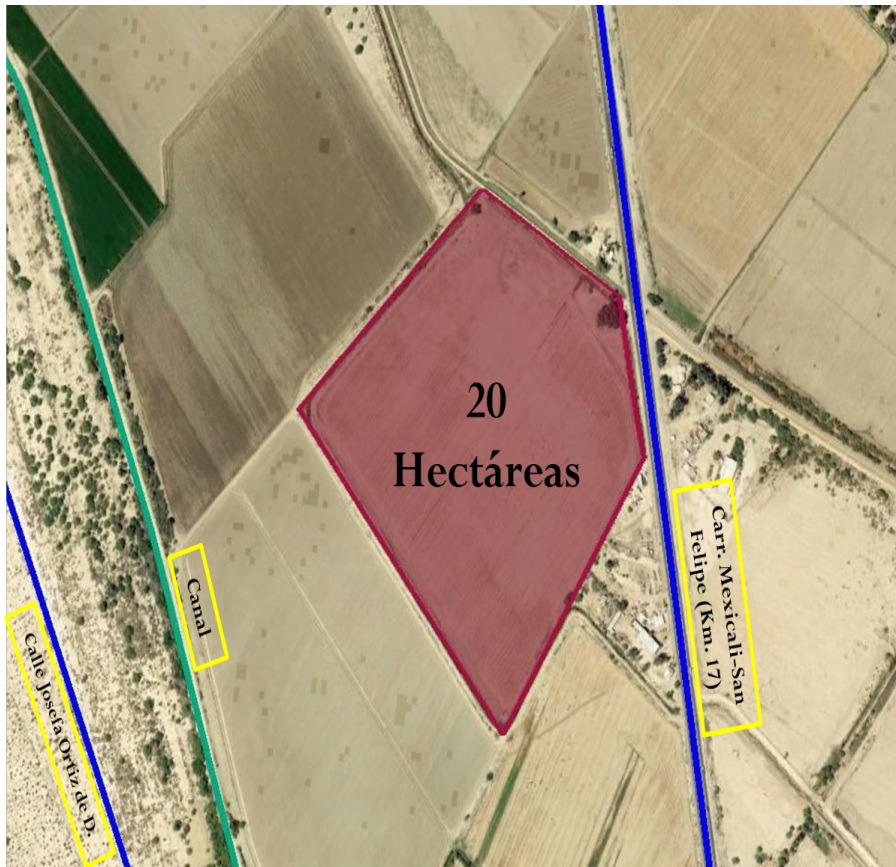

¡ENCONTRAMOS EL LUGAR PERFECTO PARA TI!

Código:
17953

$ 6.00 MXN

¡ENCONTRAMOS EL LUGAR PERFECTO PARA TI!

Terreno en Venta sobre Carretera a San Felipe (20 Ha.) - Mexicali

Calle: Carr. A San Felipe Km. 17 Col: Las Palmas,
Mexicali, Baja California

COMENTARIOS DEL VENDEDOR

Terreno en Venta en Hipólito Rentería (20 Hectáreas) - Mexicali - Ubicado en Km. 17 en carretera Mexicali-San Felipe - En Colonia Cerro Prieto. - Precio por toda la superficie: US$1,200,000. EasyBroker ID: EB-FJ7106

DATOS DEL VENDEDOR

Nombre: info@domco.mx

Teléfono:6865683893