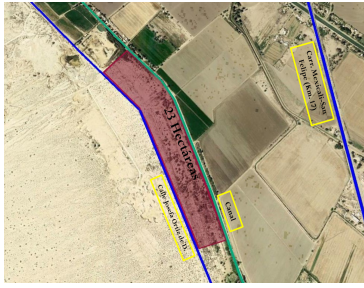

www.pinmx.com