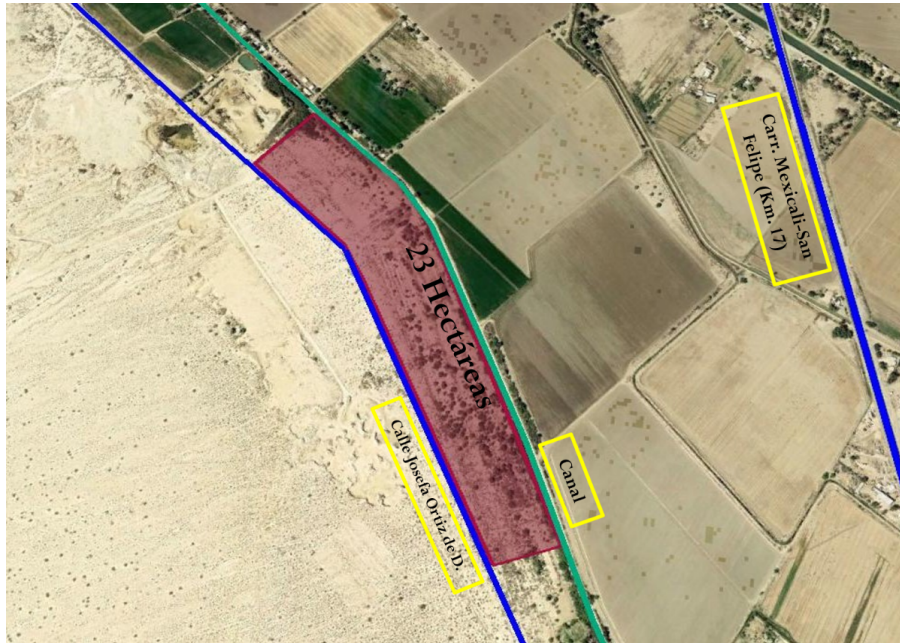

¡ENCONTRAMOS EL LUGAR PERFECTO PARA TI!

Código:
17954

$ 4,500,000.00 MXN

¡ENCONTRAMOS EL LUGAR PERFECTO PARA TI!

(22 Hectáreas) Terreno en Venta en Ejido Hipólito Rentería - Mexicali

Calle: Carr. A San Felipe Km. 17 **Col:** Las Palmas,
Mexicali, Baja California

COMENTARIOS DEL VENDEDOR

Terreno en Venta en Hipólito Rentería (22.6 Hectáreas) - Mexicali - Con factibilidad de permiso de riego en 19 de las 22.6 hectáreas Ubicado en Km. 17 en carretera Mexicali-San Felipe. EasyBroker ID: EB-FJ7112

DATOS DEL VENDEDOR

Nombre: info@domco.mx

Télefono:6865683893

¡ENCONTRAMOS EL LUGAR PERFECTO PARA TI!