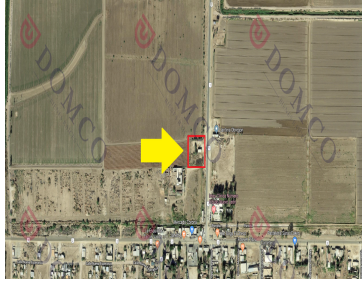

DATOS DEL VENDEDOR

Nombre: info@domco.mx

Teléfono:6865683893

¡ENCONTRAMOS EL LUGAR PERFECTO PARA TI!

www.pinmx.com