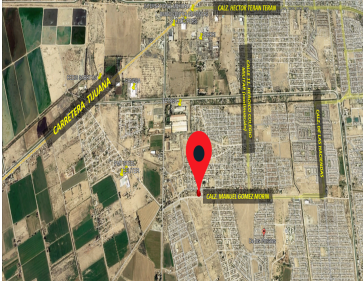

DATOS DEL VENDEDOR

Nombre: info@domco.mx

Télefono:6865683893

¡ENCONTRAMOS EL LUGAR PERFECTO PARA TI!

www.pinmx.com