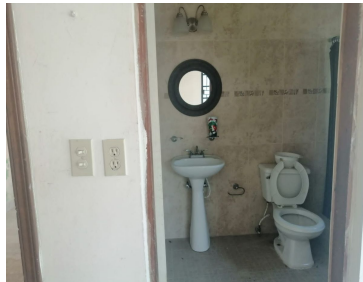

DATOS DEL VENDEDOR

Nombre: info@domco.mx

Télefono:6865683893

¡ENCONTRAMOS EL LUGAR PERFECTO PARA TI!

www.pinmx.com