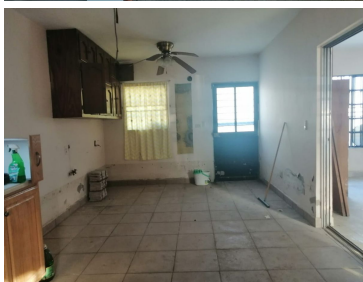

DATOS DEL VENDEDOR

Nombre: info@domco.mx

Télefono:6865683893

¡ENCONTRAMOS EL LUGAR PERFECTO PARA TI!

www.pinmx.com