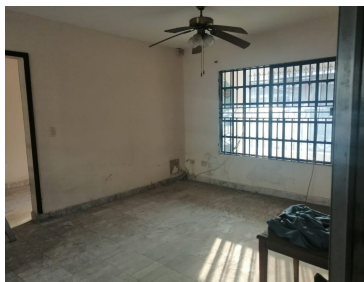

DATOS DEL VENDEDOR

Nombre: info@domco.mx

Télefono:6865683893

¡ENCONTRAMOS EL LUGAR PERFECTO PARA TI!

www.pinmx.com