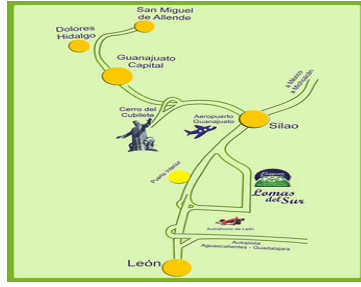

¡ENCONTRAMOS EL LUGAR PERFECTO PARA TI!

www.pinnmx.com