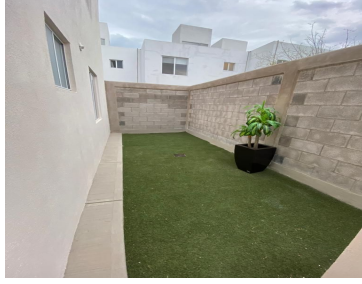

¡ENCONTRAMOS EL LUGAR PERFECTO PARA TI!

www.pinmx.com