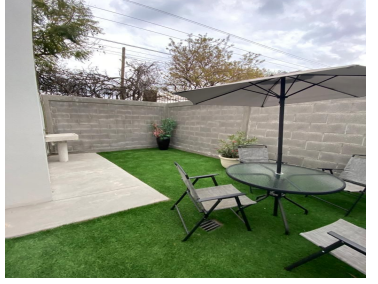

¡ENCONTRAMOS EL LUGAR PERFECTO PARA TI!

www.pinmx.com