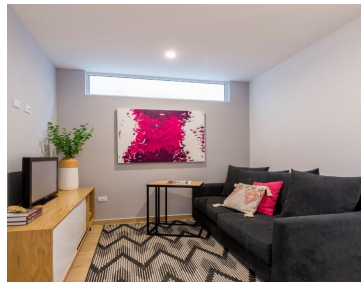

DATOS DEL VENDEDOR

Nombre: lezgoinmobiliaria@gmail.co

Télefono:4421612994

¡ENCONTRAMOS EL LUGAR PERFECTO PARA TI!

www.pinmx.com